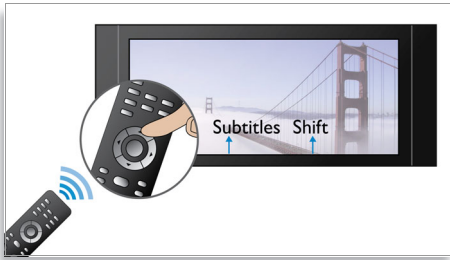

Halljon többet

- Dolby TrueHD és DTS-HD MA a HD 7.1 surround hangzásért

Szórakozzon többet

- BD-Live (2.0 profil) az online Blu-ray extra tartalmakhoz való hozzáféréshez
- A nagy sebességű USB 2.0 kapcsolattal USB flash meghajtón tárolt videó/zene is lejátszható
- Gyors és könnyű hozzáférés érintésvezérléssel
- Élvezze CD és DVD lemezekről származó filmjeit és zenéit
- Az EasyLink lehetővé teszi minden EasyLink termék egyetlen távvezérlővel történő vezérlését

PHILIPS
sense and simplicity

Fénypontok

Felirat elcsúsztatása

A Subtitle Shift (felirat elcsúsztatása) olyan opció, amely lehetővé teszi, hogy a felhasználó manuálisan helyezze el a televízió vagy monitor képernyőjén a filmhez tartozó feliratot. A távvezérlő használatával függőleges irányban elcsúsztatható a feliratot. A széles formátumú megjelenítők, mint pl. a Cinema 21:9 és a projektorok esetében a feliratok gyakran nem teljesen láthatók. Annak érdekében, hogy a feliratok láthatóak legyenek, korábban módosítani kellett a képformátumot, ami ellentétes hatást fejtett ki a széles képernyős megjelenítéssel szemben. A Subtitle Shift funkcióval a felhasználó megtarthatja a kívánt képarányt, ugyanakkor ideális helyre igazíthatja a feliratot is.

BD-Live (2.0 profil)

A BD Live tovább tágítja a nagy felbontás által biztosított teret. A Blu-ray lemez lejátszójának az Internethez való csatlakoztatásával Ön mindig aktuális tartalmakat fogadhat. Olyan izgalmas új dolgok várnak Önre mint pl. exkluzív letölthető tartalmak, élőben közvetített események, élő beszélgetések, játékok és online vásárlási lehetőségek. Lovagolja meg a nagy felbontás hullámát a Blu-ray lemezek lejátszása és a BD Live által.