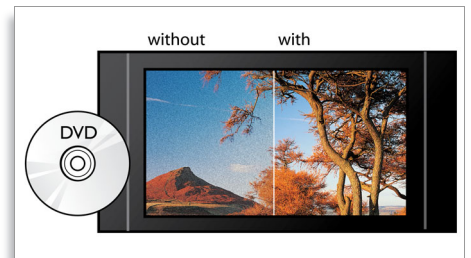

DVD video-felkonvertálás

A HDMI-n az 1080p-re felkonvertált jel kristálytisztá képet nyújt. A normál felbontású DVD-filmeket most valódi nagy felbontásban élvezheti - több részlettel és valóságos képpel. A progresszív pásztázás (ezt jelenti a „p” az „1080p” megjelölésben) kiküszöböli a TV-képernyőn gyakori sorstruktúrát, ezzel is biztosítva a kompromisszum nélküli élességet. És mindezen felül a HDMI közvetlen digitális kapcsolatot teremt, amely képes tömörítetlen digitális HD videó vagy digitális többcsatornás hang hordozására az analóg jelek konvertálásának elkerülésével. Az eredmény tökéletes, teljesen zajmentes kép- és hangminőség.