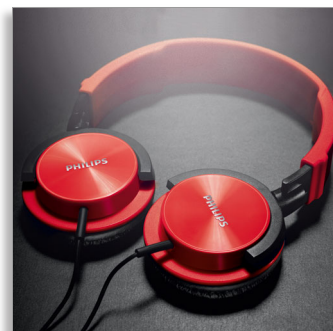

Philips
Casque à arceau

Arceau
Rouge

SHL3000RD

Un son puissant

avec système DJ-Style

Il génère un son puissant et des basses profondes, grâce à une puissance de 1 000 mW et à des haut-parleurs 32 mm en néodyme. Avec ses coques orientables ultradouces, le plaisir d'écoute est entier lorsque vous vous déplacez.

Expérience d'écoute parfaite

- Acoustique de type fermée pour une bonne isolation phonique
- Haut-parleur 32 mm pour un son dynamique et puissant

Pratique

- Une longueur de câble de 1,2 m, idéale pour une utilisation en extérieur
- Ultraplats une fois repliés, pour un transport facilité

Confort longue durée

- Coques et arceau réglables pour épouser les contours de votre tête
- Coussinets pour un confort d'écoute longue durée

PHILIPS

Caractéristiques

Son

- Système acoustique: fermé
- Réponse en fréquence: 20 - 20 000 Hz
- Impédance: 24 ohms
- Type d'aimant: Néodyme
- Puissance d'entrée maximale: 1000 mW
- Sensibilité: 106 dB
- Diamètre du haut-parleur: 32 mm

Haut-parleur 32 mm pour un son dynamique et puissant

Arceau réglable avec coques

Coques et arceau réglables pour épouser les contours de votre tête

Coussinets ultraconfortables

Coussinets pour un confort d'écoute longue durée