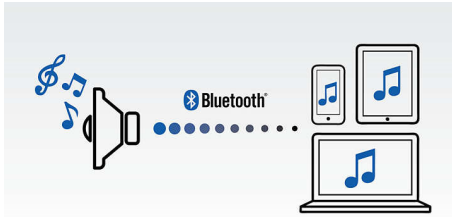

Ontworpen voor onderweg

- Ingebouwde oplaadbare batterij zodat u overal muziek kunt afspelen
- Spatwaterbestendig ontwerp, ideaal voor gebruik buitenshuis (IPX4)
- Neem hem overal mee naartoe met de meegeleverde band van fijngebreid materiaal

Eenvoudig in gebruik

- Ingebouwde microfoon voor handsfree telefoneren
- Audio-ingang voor gemakkelijke aansluiting op vrijwel elk elektronisch apparaat
- Draadloos muziek streamen via Bluetooth

PHILIPS

Kenmerken

Draadloos muziek streamen

Bluetooth is een draadloze communicatietechnologie met een kort bereik, die zowel robuust als energiezuinig is. De technologie maakt een eenvoudige draadloze verbinding mogelijk met iPod/iPhone/iPad en andere Bluetooth-apparaten, zoals smartphones, tablets of zelfs laptops. Zo luistert u eenvoudig en draadloos naar uw favoriete muziek en krijgt u prachtig geluid van video's of games via deze luidspreker.