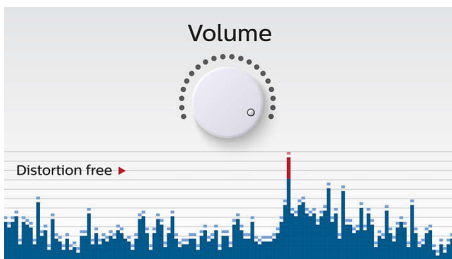

Anti-clipping-functie

Met de anti-clipping-functie kunt u muziek luider afspelen zonder dat de hoge kwaliteit verloren gaat, zelfs wanneer de batterij bijna leeg is. De functie is compatibel met verschillendeingangssignalen van 300 mV tot 1000 mV en beschermt uw luidsprekers tegen schade door vervorming. Met deze ingebouwde functie wordt het muzieksignaal gecontroleerd wanneer het door de versterker gaat en worden pieken binnen het bereik gehouden, zodat audiovervorming door clipping wordt voorkomen zonder het volume te beïnvloeden. Hoe lichter de batterij, hoe minder muzikale pieken een draagbare luidspreker kan voortbrengen, maar dankzij de anti-clipping-functie worden pieken door een bijna lege batterij verminderd en blijft uw muziek vervormingsvrij.