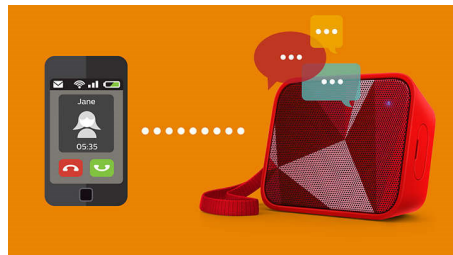

Philips PixelPop
draadloze draagbare
luidspreker

Bluetooth®

Spatwaterbestendig
Meegeleverde draagband
8 uur, oplaadbare batterij

BT110R

Klein formaat, krachtige bas

De compacte BT110 heeft alle akoestische eigenschappen die normaal alleen grote luidsprekers bieden. Daarom geeft hij een helder geluid met veel volume en verrassend goede bassen. En hij is ook nog eens spatwaterdicht en voorzien van een riem, dus overal en altijd klaar voor gebruik.

Spatwaterbestendig ontwerp

Het spatwaterbestendige ontwerp laat u genieten in vochtige en regenachtige omgevingen. De interne onderdelen zijn getest volgens strenge IPX4-normen en bewezen beschermd tegen blootstelling aan de elementen. Zo kunt u van muziek genieten in de badkamer, keuken en zelfs buiten ongeacht de weersomstandigheden.

meegeleverde band van fijngebreid materiaal

De meegeleverde band is vrolijk en gemaakt van een fijngebreid materiaal, en is stijlvol genoeg om te gebruiken als modieus accessoire.

Ingebouwde microfoon

Dankzij de ingebouwde microfoon werkt deze luidspreker ook als luidsprekertelefoon. Wanneer een oproep binnenkomt, wordt de muziek op pauze gezet en kunt u via de luidspreker praten. Of u nu een zakelijke

vergadering wilt volgen of een vriend wilt bellen als u op een feestje bent, het werkt altijd.

Ingebouwde oplaadbare batterij

Speel uw muziek luid af - wanneer dan ook, overal. De ingebouwde oplaadbare batterij laat u genieten van uw persoonlijke muziek zonder wirwar van netsnoeren en speurtochten naar een stopcontact. Geniet nu van geweldige muziek met de vrijheid van draagbaarheid.