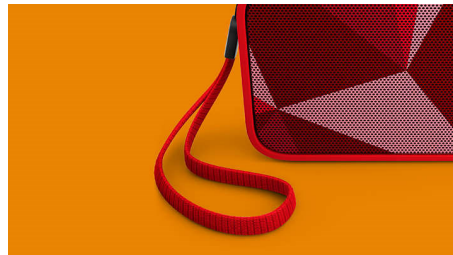

Philips PixelPop
draadloze draagbare
luidspreker

Bluetooth®

Spatwaterbestendig
Meegeleverde draagband
8 uur, oplaadbare batterij

BT110R

Klein formaat, krachtige bas

De compacte BT110 heeft alle akoestische eigenschappen die normaal alleen grote luidsprekers bieden. Daarom geeft hij een helder geluid met veel volume en verrassend goede bassen. En hij is ook nog eens spatwaterdicht en voorzien van een riem, dus overal en altijd klaar voor gebruik.

Anti-clipping-functie

Met de anti-clipping-functie kunt u muziek luider afspelen zonder dat de hoge kwaliteit verloren gaat, zelfs wanneer de batterij bijna leeg is. De functie is compatibel met verschillendeingangssignalen van 300 mV tot 1000 mV en beschermt uw luidsprekers tegen schade door vervorming. Met deze ingebouwde functie wordt het muzieksignaal gecontroleerd wanneer het door de versterker gaat en worden pieken binnen het bereik gehouden, zodat audiovervorming door clipping wordt voorkomen zonder het volume te beïnvloeden. Hoe lichter de batterij, hoe minder muzikale pieken een draagbare luidspreker kan voortbrengen, maar dankzij de anti-clipping-functie worden pieken door een bijna lege batterij verminderd en blijft uw muziek vervormingsvrij.

meegeleverde band van fijngebreid materiaal

De meegeleverde band is vrolijk en gemaakt van een fijngebreid materiaal, en is stijlvol genoeg om te gebruiken als modieus accessoire.

Ingebouwde microfoon

Dankzij de ingebouwde microfoon werkt deze luidspreker ook als luidsprekertelefoon. Wanneer een oproep binnenkomt, wordt de muziek op pauze gezet en kunt u via de luidspreker praten. Of u nu een zakelijke