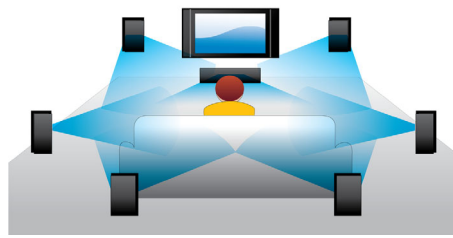

Dolby TrueHD

Dolby TrueHD ofrece el sonido de mayor calidad procedente de los Blu-ray Discs. El audio reproducido no se distingue prácticamente de las grabaciones realizadas en un estudio, por lo que se escucha lo que los creadores pretendían que se escuchase. Dolby TrueHD completará tu experiencia de entretenimiento en alta definición.

Dolby Digital DTS2.0

Dolby Digital DTS2.0 para una experiencia cinematográfica definitiva