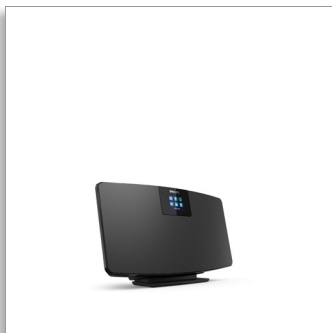

Philips
Internetové rádio

DAB+
Služba Spotify connect
Bluetooth®

TAM2805

Supertenký. Nabíť funkcemi.

Máte nedostatek místa? Stále se můžete bavit naplno. Kromě internetového rádia a DAB+ vám tento tenký mikrosystém s možností montáže na stěnu poskytuje kompatibilitu se službou Spotify Connect a streamování Bluetooth. Můžete dokonce připojit přehrávač CD nebo gramofon.

Flexibilní umístění. Atraktivní design.

- Štíhlý design s možností připevnění na stěnu. Nebo volně stojící na desce
- Dva 2,75" širokopásmové reproduktory. Maximální výstupní výkon 10 W.
- Jeden malý systém pro veškerou vaši hudbu
- Ideální pro menší prostory

Štíhlý design s možností připevnění na stěnu. Nebo volně stojící na desce

2,4" barevný displej TFT

2,4" barevný displej TFT. Včetně dálkového ovladače

2 x 2,75" širokopásmové reproduktory

Dva 2,75" širokopásmové reproduktory. Maximální výstupní výkon 10 W.