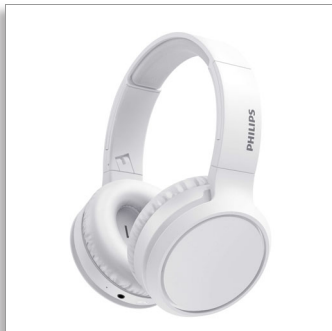

Philips
Belaidės ausinės

40 mm garsiakalbiai / uždara
nugarėlė

Lengvas
Kompaktiškai sulankstomas
Veikia iki 29 val.

TAH5205WT

Štai ir bosiniai garsai

Užsidenkite ausis ir pajuskite tuos žemuosius garsus! Šios belaidės ant ausų dedamos ausinės turi BOSŲ sustiprinimo mygtuką, kad vienu mygtuko palietimu žemieji dažniai taptų dar sodresni. Veiki iki 29 val., yra greitojo įkrovimo funkcija ir stiprus „Bluetooth“ ryšys. Nepraleisite nė vieno takto.

Galingi, raiškūs bosai

- Galingi 40 mm neodimio garsiakalbiai. BOSŲ sustiprinimo mygtukas.
- Kraukite 15 min., klausykitės papildomas 4 val.
- Veikia 29 val. USB-C įkrovimas.
- Dedamos ant ausų, uždaros nugarėlės dizainas. Puiki garso izoliacija.