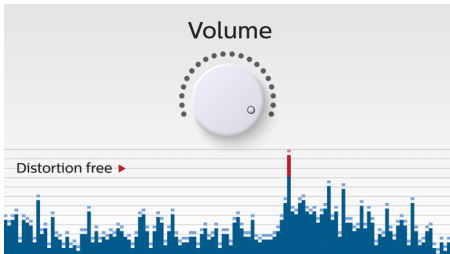

Funkcia Anti-clipping

Funkcia Anti-Clipping umožňuje prehrávať hudbu hlasno a zachovať pritom vysokú kvalitu a to aj v prípade, že vám už dochádza batéria. Prijíma široký rozsah vstupných signálov od 300 mV do 1 000 mV a chráni reproduktory pred poškodením spôsobeným

skreslením. Reproduktor spracováva funkciu Anti-clipping cez vyhradený zvukový obmedzovač IC. Funkcia sleduje hudobný signál prechádzajúci zesilňovačom a udržuje vrcholy v rámci rozsahu zesilňovača. Zabráni sa tak skresleniu zvuku spôsobenému osekaním bez ovplyvňovania hlasnosti. Schopnosť reproduktora reprodukovat' vrcholy klesá spolu s nabitím batérie, funkcia anti-clipping ale obmedzuje vrcholy spôsobené slabou batériou a hudba tak zostáva neskršená.