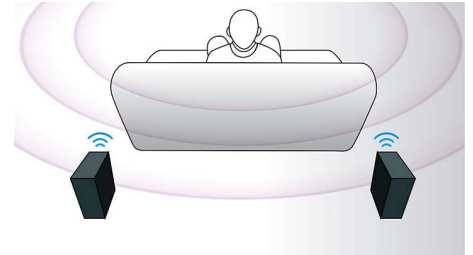

Готова за безжично задно аудио

Безжичните задни високоговорители ви осигуряват повече свобода и подвижност при поставяне на високоговорителите в стаята. Разработени с използване на технология без смущения, безжичните високоговорители осигуряват пълен съраунд звук без загрозяващи кабели. Можете да закупите безжичните задни високоговорители на Philips отделно.