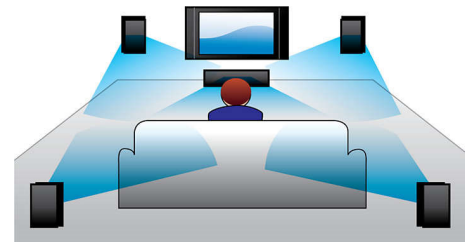

Dolby TrueHD и DTS-HD

Dolby TrueHD и DTS-HD Master Audio Essential осигуряват най-качествения звук от вашите Blu-ray дискове. Възпроизвежданото аудио практически не се отличава от студийния маъстринг, така че чувате точно това, което авторите са искали да чуете. Dolby TrueHD и DTS-HD Master Audio Essential допълват цялостното ви развлечение с висока детайлност.