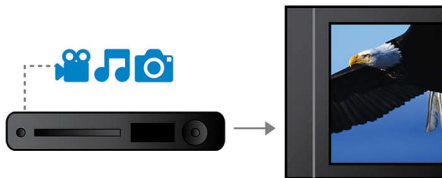

- Recepție digitală pentru calitate audio și video senzațională

Ușor de configurat și utilizat

- Tuner digital integrat pentru radio DVB-T și recepție TV

Dă viață fișierelor audio/video

- Convertorul D/A pe 24 biți/192 kHz amplifică semnalul audio analogic de intrare

Ușor de utilizat

- Telecomanda universală poate fi utilizată pentru TV, DVD și VCR
- Ghid TV afișat pe ecran pentru înregistrare intuitivă

PHILIPS

Repere

Tuner digital integrat

Tuner digital integrat pentru radio DVB-T și recepție TV

Redă toate formatele

Redați orice format media doriți - fie că este DivX, MP3 sau JPEG. Experimentați confortul imbatabil a unei capacități formidabile de redare și luxul împărtășirii fișierelor media pe televizorul sau sistemul Home theater - în confortul camerei dvs. de zi.

Legătură media USB

Universal Serial Bus sau USB este un protocol standard care este utilizat în mod confortabil

pentru a lega calculatoare, periferice și echipamente electrice ale consumatorului. Cu legătura media USB, este suficient să conectați dispozitivul USB, să selectați filmul, muzica sau fotografiile și să începeți să redați.