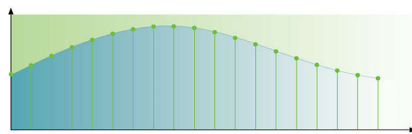

Legătură media USB

Universal Serial Bus sau USB este un protocol standard care este utilizat în mod confortabil

pentru a lega calculatoare, periferice și echipamente electrice ale consumatorului. Cu legătura media USB, este suficient să conectați dispozitivul USB, să selectați filmul, muzica sau fotografiile și să începeți să redați.

Recepție digitală

Recepție digitală pentru calitate audio și video senzațională

DAC audio 192 kHz/24 biți

Eșantionarea la 192 kHz vă oferă o reprezentare precisă a curbelor sunetului inițial. Împreună cu rezoluția pe 24 biți, această tehnologie captează mai multe informații din formatul semnalului analogic inițial, reproducând sunetele mult mai fidel.