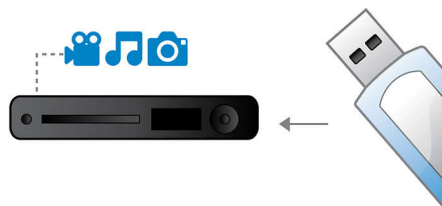

- Recepție digitală pentru calitate audio și video senzațională

Ușor de configurat și utilizat

- Tuner digital integrat pentru radio DVB-T și recepție TV

Dă viață fișierelor audio/video

- Convertorul D/A pe 24 biți/192 kHz amplifică semnalul audio analogic de intrare

Ușor de utilizat

- Telecomanda universală poate fi utilizată pentru TV, DVD și VCR
- Ghid TV afișat pe ecran pentru înregistrare intuitivă

PHILIPS

Repere

Tuner digital integrat

Tuner digital integrat pentru radio DVB-T și recepție TV

Redă toate formatele

Redați orice format media doriți - fie că este DivX, MP3 sau JPEG. Experimentați confortul imbatabil a unei capacități formidabile de redare și luxul împărtășirii fișierelor media pe televizorul sau sistemul Home theater - în confortul camerei dvs. de zi.

Legătură media USB

Universal Serial Bus sau USB este un protocol standard care este utilizat în mod confortabil

pentru a lega calculatoare, periferice și echipamente electrice ale consumatorului. Cu legătura media USB, este suficient să conectați dispozitivul USB, să selectați filmul, muzica sau fotografiile și să începeți să redați.