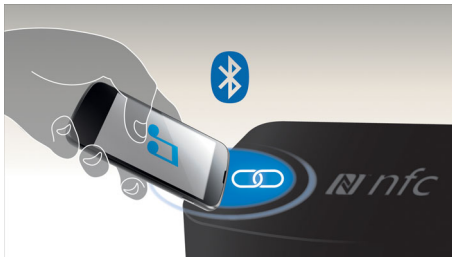

- El sistema de altavoces Bass Reflex ofrece graves más profundos y potentes
- Refuerzo dinámico de graves para un sonido increíble y más profundo
- Potencia de salida total de 10 W RMS

PHILIPS

Destacados

Transmite música a través de Bluetooth™

Bluetooth es una tecnología de comunicación inalámbrica de corto alcance sólida y de bajo consumo. La tecnología permite una fácil conexión inalámbrica a iPod/iPhone/iPad u otros dispositivos Bluetooth, como smartphone, tablet o incluso computadoras portátiles. Por eso, puedes disfrutar fácilmente de tu música favorita, el sonido de los videos o los juegos de forma inalámbrica con este altavoz.

Tecnología NFC

Sincroniza fácilmente los dispositivos Bluetooth con la tecnología NFC (Near Field Communications) con un solo toque. Solo toca el smartphone o la tablet compatible en el área NFC de un parlante para encenderlo, iniciar la sincronización con Bluetooth y comenzar a transmitir música.

Sistema de bocinas Bass Reflex

El sistema Bass Reflex Speaker ofrece sonidos graves profundos con altavoces de dimensiones reducidas. Se distingue de los sistemas convencionales de altavoces en que se agrega un cañón de graves alineado acústicamente con el woofer para optimizar el límite de baja frecuencia del sistema. El resultado son unos graves controlados más profundos y con menor distorsión. El sistema opera haciendo resonar la masa de aire en el cañón de graves para que vibre como un woofer convencional. En combinación con la respuesta del woofer, el sistema extiende los sonidos generales de baja frecuencia y crea una nueva dimensión de tonos graves.