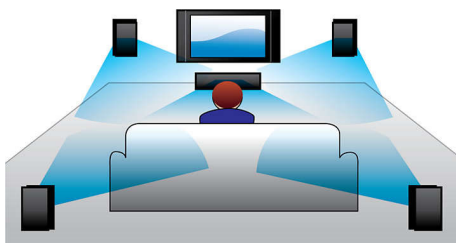

Dolby TrueHD и DTS HD

Dolby TrueHD и DTS-HD Master Audio Essential обеспечивают качественное звучание дисков Blu-ray. Качество воспроизведения звука поистине неотлично от студийного, и вы сможете услышать звук именно таким, каким хотели его донести до вас создатели записи. Dolby TrueHD и DTS-HD Master Audio Essential обеспечат максимум впечатлений от систем домашнего развлечения.