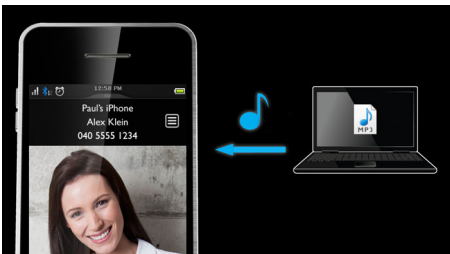

Zet muziek om in ringtones

U kunt eenvoudig de vooraf geïnstalleerde ringtones vervangen of aanvullen en inkomende oproepen een persoonlijk tintje geven. Onze PC-/Mac-software zet gemakkelijk MP3-nummers om in nieuwe ringtones.