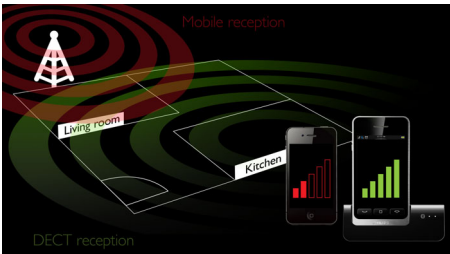

Overall heldere mobiele oproepen

Heldere mobiele oproepen, zelfs in gebieden met slechte ontvangst