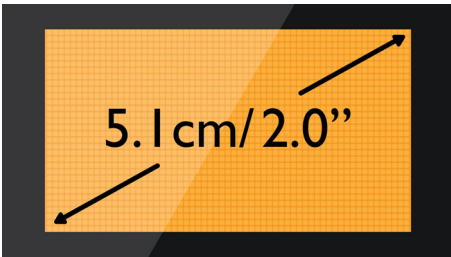

5,1 cm/2,0-tums punktmatrixsteckenfönster

Stort 5,1 cm/2,0-tums punktmatrixsteckenfönster

Akustisk ekoreducering

Inga mer irriterande ekon när du pratar i telefon. Med vår akustiska ekoreducering får du alltid en klar och störningsfri anslutning.