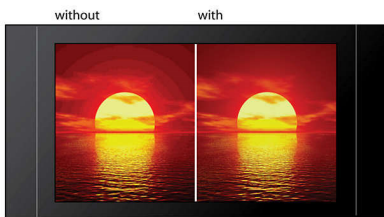

Traitement vidéo 12 bits/108 MHz

Le convertisseur vidéo numérique/analogique 12 bits haut de gamme conserve tous les détails de la qualité d'image authentique. Il reproduit les nuances subtiles et les dégradés de couleurs, produisant une image plus

naturelle et plus vive. Les limites du convertisseur 10 bits standard sont particulièrement flagrantes lorsque vous utilisez des grands écrans et des projecteurs.