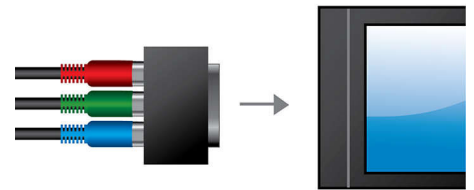

Connectivité RVB sur péritel

Le RVB sur péritel est une connexion par câble aisée garantissant une sortie vidéo de haute qualité.

Les vidéos en multiformat

La compatibilité multiformat permet de lire la plupart des formats de disque vidéo pour une expérience cinématographique sans limite.

La musique en multiformat

La compatibilité multiformat permet de lire la plupart des formats de disque audio pour un plaisir d'écoute sans limite.

Picture CD (JPEG)

La compatibilité multiformat permet de lire la plupart des formats de CD : vous pouvez dorénavant regarder vos photos dans le confort de votre salon.

Design compact

Design compact

Design ultramine

L'élégant boîtier est également très discret.