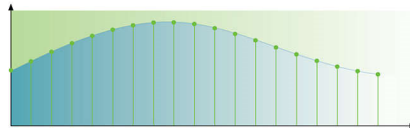

Convertisseur N/A audio 192 kHz/24 bits

Un échantillonnage à 192 kHz permet d'obtenir une représentation précise des courbes sonores d'origine. Outre une résolution 24 bits, davantage d'informations de l'onde sonore analogique d'origine sont capturées, fournissant ainsi une reproduction audio de meilleure qualité.