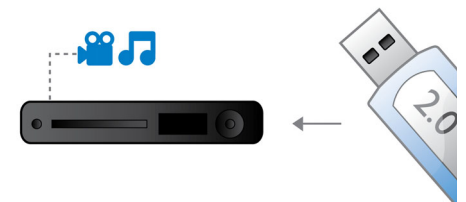

Dolby TrueHD și DTS-HD MA

DTS-HD Master Audio și Dolby TrueHD oferă 7.1 canale cu cel mai curat sunet din partea discurilor Blu-ray. Sunetul audio reprodus este efectiv imposibil de distins de un sunet de studio, astfel încât auziți ceea ce creatorii au intenționat. DTS-HD Master Audio și Dolby TrueHD vă completează experiența de entertainment de înaltă definiție.

Conexiune USB 2.0 de mare viteză

Universal Serial Bus sau USB este un protocol standard care este utilizat în mod confortabil pentru a lega calculatoare, periferice și echipamente electronice de larg consum. Dispozitivele USB de mare viteză au o rată de transfer al datelor de până la 480 Mbps - de la 12 Mbps la dispozitivele originale USB. Utilizând conexiunea USB 2.0 de mare viteză, tot ceea ce trebuie să faceți este să vă conectați dispozitivul USB, să selectați filmul, muzica sau imaginile și să începeți să redați.