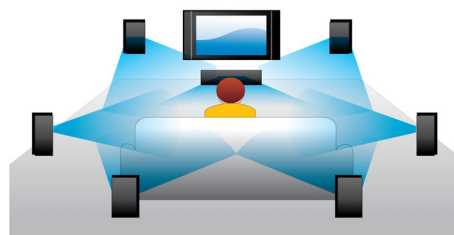

Dolby TrueHD și DTS-HD MA

DTS-HD Master Audio și Dolby TrueHD oferă 7.1 canale cu cel mai curat sunet din partea discurilor Blu-ray. Sunetul audio reprodus este efectiv imposibil de distins de un sunet de studio, astfel încât auziți ceea ce creatorii au intenționat. DTS-HD Master Audio și Dolby TrueHD vă completează experiența de entertainment de înaltă definiție.