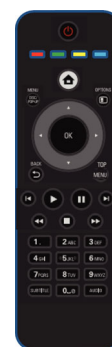

Philips
Player Blue-ray portabil

LCD digital 23 cm/9"

durată de redare de 3 ore
HDMI

PB9001

Blu-ray merge oriunde cu dvs.

cu HDMI pentru divertisment HDTV acasă

Acum puteți viziona filme Blu-ray și DVD oriunde - pe terasă, în vacanță sau în călătorii. Mai mult, puteți reda alte formate video digitale direct de pe memoriile USB. Înapoi acasă, beneficiați de full HD cinematografic pe televizor prin intermediul HDMI.

Redați filmele, muzica și fotografiile în timpul călătoriilor

- Redare Blu-ray pentru imagini HD clare, la rezoluție 1080p
- Compatibil DVD, DVD+/-R, DVD+/-RW, (S)VCD și CD
- DivX Plus HD certificat pentru redare DivX înaltă definiție
- Conexiunea USB 2.0 de mare viteză redă clipuri video/muzică de pe memorie flash USB

Îmbogățiți-vă experiența AV

- Afișaj LCD de 22,9 cm (9") de înaltă densitate (800x480 pixeli)
- BD-Live (Profil 2.0) pentru a vă bucura de conținutul Blu-ray online bonus
- Dolby TrueHD și DTS-HD MA pentru sunet surround HD 7.1
- Upscaling video DVD la 1080p prin HDMI pentru imagini HD