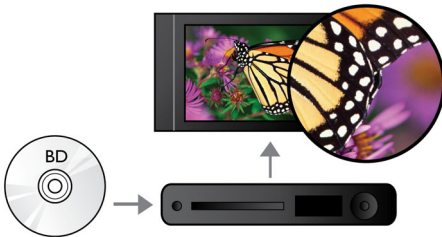

Redarea discurilor Blu-ray

Discurile Blu-ray au capacitatea de a transporta informații de înaltă definiție, împreună cu imagini în rezoluția 1920 x 1080 proprietară imaginilor de înaltă definiție. Scenele prind viață pe măsură ce detaliile vă asaltează, mișcările sunt mai line și imaginile devin clare. Blu-ray oferă de asemenea un sunet surround necomprimat - astfel încât experiența dvs.

audio devine incredibil de reală. Capacitatea mare de stocare a discurilor Blu-ray permite includerea multor posibilități interactive. Navigarea impecabilă în timpul redării și alte caracteristici antrenante, cum ar fi meniurile pop-up adaugă un nou nivel distracției la domiciliu.