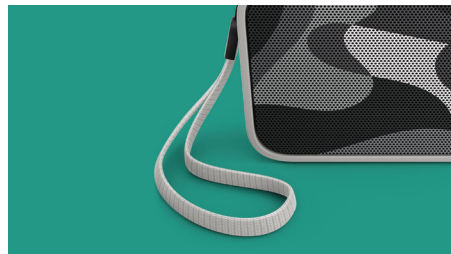

alça de malha fina incluída

A nossa alça incluída é fabricada com um revestimento em tecido de malha fina e vibrante, o que o torna suficientemente elegante para ser um acessório de moda.