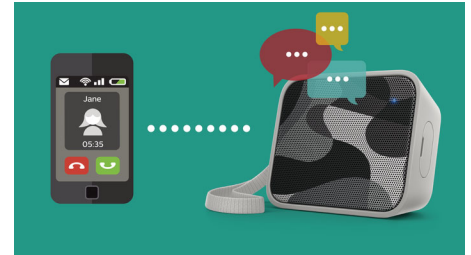

Design à prova de salpicos

O design resistente à água permite-lhe divertir-se em ambientes húmidos e chuvosos. Testado segundo os padrões exigentes da IPX4, está comprovado que os componentes internos estão protegidos contra a exposição aos elementos, permitindo o entretenimento musical dentro de casa na casa de banho e na cozinha, ou mesmo ao ar livre, independentemente das previsões meteorológicas.

alça de malha fina incluída

A nossa alça incluída é fabricada com um revestimento em tecido de malha fina e vibrante, o que o torna suficientemente elegante para ser um acessório de moda.

Microfone incorporado

Com o seu microfone incorporado, este altifalante também funciona como alta-voz para telefone. Quando é recebida uma chamada, a música é colocada em pausa e pode falar através do altifalante. Telefone para uma reunião de negócios ou ligue a um amigo de uma festa. Funciona na perfeição em qualquer situação.