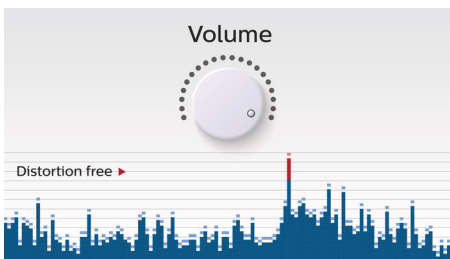

PHILIPS

altifalante portátil sem fios
Bluetooth® À prova de salpicos, Alça incluída, 8 h, bateria recarregável

BT110C/00

Destques

Transmissão de música sem fios

O Bluetooth é uma tecnologia de comunicação sem fios de curto alcance que oferece fiabilidade e eficiência energética. A tecnologia permite uma fácil ligação sem fios ao iPod/iPhone/iPad ou a outros dispositivos Bluetooth, como smartphones, tablets ou computadores portáteis. Assim, pode desfrutar facilmente da sua música favorita e de som de vídeos ou de jogos através deste altifalante via ligação sem fios.

Função anti-delimitação

A função antidelimitação permite-lhe reproduzir música a um volume mais alto mantendo a alta qualidade, mesmo quando a bateria está baixa. Este aceita uma variedade de sinais de entrada, de 300 mV a 1000 mV e mantém os seus altifalantes protegidos contra danos por distorção. Esta função integrada controla o sinal musical enquanto este passa pelo amplificador e mantém os picos dentro do alcance do amplificador, evitando a distorção de áudio causada pela delimitação, sem afectar

a intensidade do som. A capacidade do altifalante portátil para reproduzir os picos musicais diminui conforme a carga da bateria desce, mas a função antidelimitação reduz os picos causados pela carga baixa, mantendo a música sem distorção.