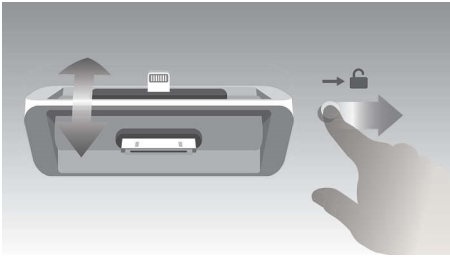

Philips
Mini Stereoanlage mit
DualDock

DualDock (Lightning & 30-Pin)

Schreibtisch- oder
Wandhalterung
CD, MP3-CD, USB, UKW
Max. 20 W

DCM2260

Das passende Sound System für Ihr Zuhause

Begeistert von Sound

Wiedergabe und Aufladen Ihres iPod/iPhone/iPad mit DualDock über Lightning- oder 30-poligen Anschluss. Diese Stereoanlage klingt nicht nur großartig, sondern verfügt über einen zusätzlichen Bonuspunkt – sie passt einfach in jedes Zuhause, mit 2-in-1-Tischfuß für flexible Positionierung.

- Digitale Abstimmung mit Programmspeichern für noch mehr Komfort
- Wiedergabe von MP3-CD, CD und CD-R/RW
- USB Direct für einfache MP3-Musikwiedergabe
- Audio-Eingang zur Wiedergabe tragbarer Musik
- DualDock zum Laden und Abspielen von Apple-Geräten (Lightning und 30-polig)

Zeitloses Design, passend zu Ihrer Einrichtung

- Wandmontage für eine flexible Platzierung möglich
- Kompaktes Design, minimaler Platzbedarf, für jeden Lebensstil

PHILIPS

Besonderheiten

DualDock zum Laden und Abspielen