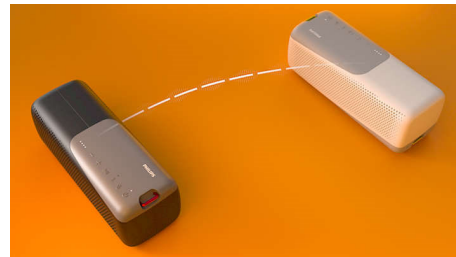

Philips
Bezdrátový reproduktor

Ochrana proti prachu a vodě IP67

Velký zvuk
Vestavěný mikrofon pro hovory
Až 24 hodin přehrávání hudby

TAS7807W

Udělejte rámus! Velký zvuk pro každé dobrodružství.

Pochodujte do rytmu svých oblíbených písniček! Díky tomuto voděodolnému reproduktoru si můžete vzít velký, důrazný zvuk všude s sebou. Cvičení v parku nebo pořádná párty během stavění stanu? S 24h výdrží baterie a poutkem na přenášení bude vaše hudba vždy po ruce.

Ochrana proti prachu a vodě IP67

Označení IP67 zaručuje, že tento reproduktor může kamkoli: na běžeckou dráhu i plavecký stadion. Díky odnímatelnému poutku se snadno přenáší a dosah funkce Bluetooth až 20 m zajistí, že vám neunikne jediný takt písničky. I v případě, že je váš mobilní telefon daleko od reproduktoru.

Vícebodové připojení Bluetooth

Namixujte si perfektní playlist ke cvičení! Pomocí vícebodového připojení můžete k tomuto reproduktoru připojit až dvě chytrá zařízení současně a pouštět písničky střídavě z obou z nich. A v případě, že vám někdo zavolá, můžete hovor zvednout, aniž by došlo k odpojení telefonu od reproduktoru.

Snadné ovládání

Tlačítkem na vnějším plášti reproduktoru ovládáte hlasitost, přehrávání hudby, párování sterea a funkci Bluetooth. Chcete svému mobilu zadat hlasový příkaz pro přehrávání konkrétní písničky? Stiskněte a podržte tlačítko play/pause a zadejte hlasový příkaz.