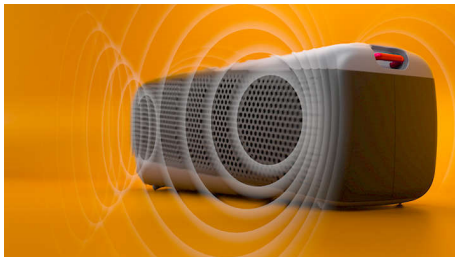

Philips
Bezdrátový reproduktor

Ochrana proti prachu a vodě IP67

Velký zvuk
Vestavěný mikrofon pro hovory
Až 24 hodin přehrávání hudby

TAS7807W

Udělejte rámus! Velký zvuk pro každé dobrodružství.

Pochodujte do rytmu svých oblíbených písniček! Díky tomuto voděodolnému reproduktoru si můžete vzít velký, důrazný zvuk všude s sebou. Cvičení v parku nebo pořádná párty během stavění stanu? S 24h výdrží baterie a poutkem na přenášení bude vaše hudba vždy po ruce.

Přednosti

TAS7807W/00

Velký zvuk

Veďte si svou oblíbenou hudbu kamkoli s sebou – do parku i na kempování! Dva 70mm basové reproduktory a dva výškové reproduktory vám poskytnou ohromný a čistý zvuk. Navíc tento reproduktor vypadá opravdu stylově. Chcete rozjet pořádný večírek? Spárujte dva reproduktory a rozjed'te to naplno se stereo zvukem.