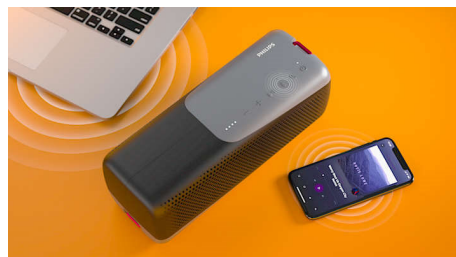

Philips
Bezdrátový reproduktor

Ochrana proti prachu a vodě IP67

Velký zvuk
Vestavěný mikrofon pro hovory
Až 24 hodin přehrávání hudby

TAS7807W

Udělejte rámus! Velký zvuk pro každé dobrodružství.

Pochodujte do rytmu svých oblíbených písniček! Díky tomuto voděodolnému reproduktoru si můžete vzít velký, důrazný zvuk všude s sebou. Cvičení v parku nebo pořádná párty během stavění stanu? S 24h výdrží baterie a poutkem na přenášení bude vaše hudba vždy po ruce.

Přednosti

TAS7807W/00

Velký zvuk

Veďte si svou oblíbenou hudbu kamkoli s sebou – do parku i na kempování! Dva 70mm basové reproduktory a dva výškové reproduktory vám poskytnou ohromný a čistý zvuk. Navíc tento reproduktor vypadá opravdu stylově. Chcete rozjet pořádný večírek? Spárujte dva reproduktory a rozjed'te to naplno se stereo zvukem.

Vícebodové připojení Bluetooth

Namixujte si perfektní playlist ke cvičení! Pomocí vícebodového připojení můžete k tomuto reproduktoru připojit až dvě chytrá zařízení současně a pouštět písničky střídavě z obou z nich. A v případě, že vám někdo zavolá, můžete hovor zvednout, aniž by došlo k odpojení telefonu od reproduktoru.