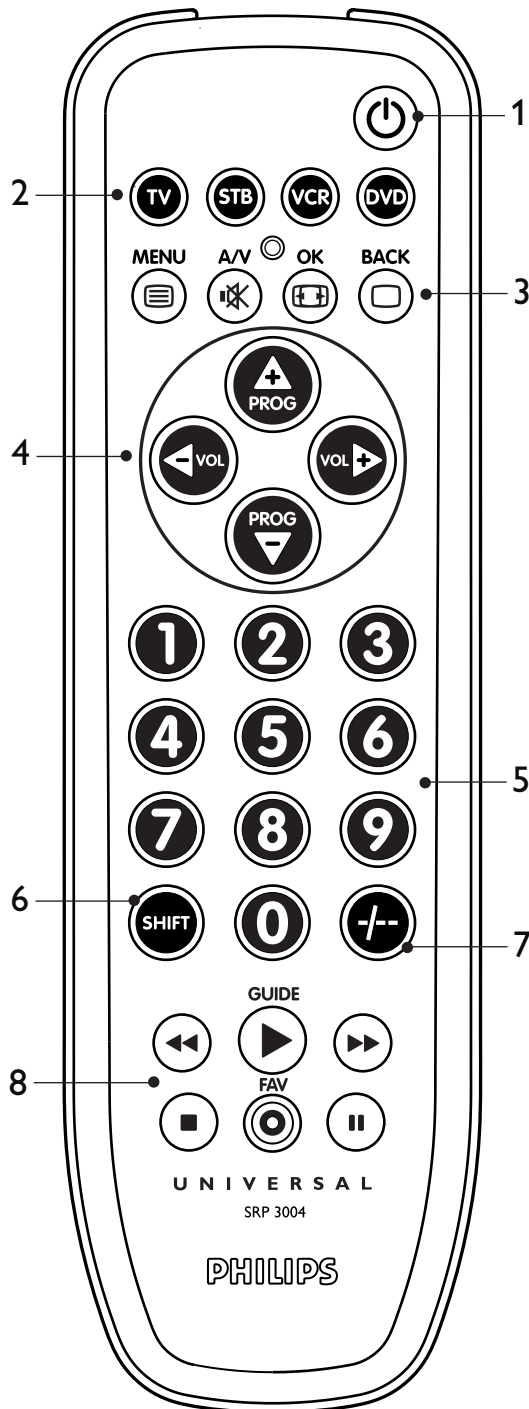

Register your product
and get support at
www.philips.com/welcome

SRP3004/10

SV Bruksanvisning

PHILIPS

Innehållsförteckning

1	Din SRP3004	3
2	Komma igång.....	4-7
2.1	Sätta i batterierna.....	4
2.2	Ställa in universalfjärrkontrollen.....	4-7
3	Använda universalfjärrkontrollen	8-11
3.1	Knappar och funktioner.....	8-10
3.2	Återställa en knapp till den ursprungliga funktionen.....	11
4	Service och support.....	12-14
4.1	Vanliga frågor.....	12-13
4.2	Behöver du hjälp?.....	14
	Kundtjänst.....	14
	Lista över märken.....	15-30
	Information till konsumenten.....	31
	Uppfyllande av EMF-krav.....	31
	Återvinning och kassering.....	31
	Batteriinformation	31