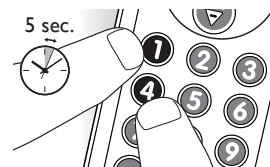

1. 3 Håll knapparna och intryckta samtidigt i 5 sekunder.
   - Fjärrkontrollen är nu i inställningsläget.