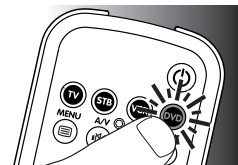

2.2.2 Förbättra knapparna

När fjärrkontrollen är inställd på rätt sätt kan den hantera alla dina enheter. Men när du använder den första gången kan det hända att vissa knappar inte fungerar som de ska.

I så fall kan du låta fjärrkontrollen söka efter alternativ.

Obs!

Det går inte att förbättra knapparna när koden har hittats genom fullständig databassökning (med koden '9, 9, 9, 9').

Under den första konfigurationen

1. 1 Se till att mottagarenheten kan svara. Om du till exempel vill reparera uppspelningsknappen på DVD-spelaren måste du se till att det finns en skiva i DVD-spelaren, annars fungerar inte uppspelningsknappen.
2. 2 Tryck på den knapp som inte fungerar; håll den intryckt och släpp den **omedelbart** när enheten svarar. Upprepa åtgärden för varje knapp som inte fungerar.
   - Om knappen fortfarande inte fungerar som den ska försöker du med att trycka på den igen under en längre stund.

Efter den första konfigurationen

1. 1 Se till att mottagarenheten kan svara. Om du till exempel vill reparera uppspelningsknappen på DVD-spelaren måste du se till att det finns en skiva i DVD-spelaren, annars fungerar inte uppspelningsknappen.
2. 2 Välj den enhet som du vill styra (t.ex. DVD). Välj DVD genom att trycka på enhetsknappen .