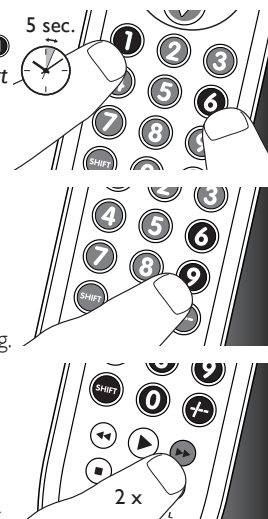

3.2 Återställa en knapp till den ursprungliga funktionen

Om en förbättrad knapp (se kapitel 2.2.2) ändå inte fungerar som den ska kan du alltid återställa den till den ursprungliga funktionen.

1. 1 I det aktuella enhetsläget håller du sifferknapparna och **nedtryckta samtidigt i 5 sekunder.**
   - Fjärrkontrollen är nu i inställningsläget.
2. 2 Tryck på sifferknapparna och i den ordningen.
   - Efter varje knapptryckning blinkar enhetsknappen en gång.
3. 3 Tryck på den knapp du vill återställa **två gånger.** Exempelvis knappen ►►.
   - Efter varje knapptryckning blinkar enhetsknappen en gång.
   - Enhetsknappen blinkar ännu en gång som en bekräftelse på att knappen har återställts till sin ursprungliga funktion.