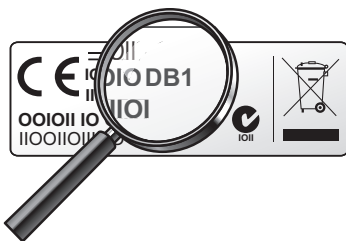

Philips spelar en aktiv roll i utvecklingen av internationella EMF- och säkerhetsstandarder, vilket gör det möjligt för Philips att förutse vidare utveckling inom standardisering och tidig integrering i våra produkter.

Återvinning och kassering

Produkten är utvecklad och tillverkad av högkvalitativa material och komponenter som kan både återvinnas och återanvändas.

När den här symbolen med en överkryssad papperskorg visas på produkten innebär det att produkten omfattas av det europeiska direktivet 2002/96/EG:

Kassera aldrig produkten tillsammans med hushållsoporna. Ta reda på var du kan hitta närmaste återvinningsstation för elektriska och elektroniska produkter.

Följ de lokala reglerna och släng inte dina gamla produkter i det vanliga hushållsavfallet. Genom att kassera dina gamla produkter på rätt sätt kan du bidra till att minska eventuella negativa effekter på miljö och hälsa.

Batteriinformation

Din produkt drivs av batterier som omfattas av European Directive 2006/66/EG och inte kan kasseras som vanligt hushållsavfall. Ta reda på vilka lokala regler som gäller angående separat insamling av batterier; eftersom korrekt kassering bidrar till att förhindra negativa konsekvenser för miljön och för människors hälsa.

(DB1) Märken endast tillgängliga från version DB1 och senare.
DB-versionen är angiven på klistermärket i batterifacket.