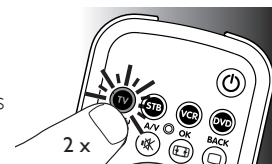

- Om någon knapp inte fungerar som den ska kan du **hålla ned** den. **Omedelbart** släppa den när den fungerar. Mer information finns i kapitel 2.2.2.

6 Tryck på enhetsknappen två gånger när du vill avsluta inställningsläget.

- Om ingen knapp trycks in under 5 minuter eller mer avslutar fjärrkontrollen inställningsläget och alla inställningar sparas automatiskt.