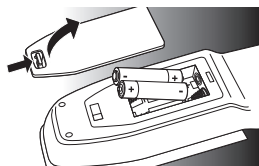

2 Komma igång

2.1 Sätta i batterierna

- Sätt i 2 AAA-batterier i batterifacket, och kontrollera att polerna (+ och -) stämmer: