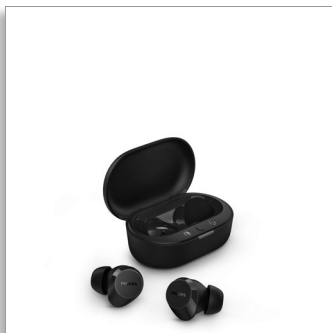

Philips
Căști true wireless

Căști mici. Valoare excelentă

Sunet natural. Bas dinamic
Toc de încărcare de buzunar
Apeluri clare

TAT1209BK

Ia-ți muzica cu tine

Cele mai bune lucruri din viață sunt simple. Ia-ți căștile și melodiile preferate și ieși afară! Cu un sunet excelent, bas dinamic și toc de încărcare de buzunar, aceste căști true wireless, super-mici și confortabile, sunt pregătite să te însoțească ziua și noaptea.

Pur și simplu tot ce îți trebuie

- Cu tocul obții până la 18 ore de redare
- Fixare confortabilă și comenzi tactile pe cască
- Capace auriculare interschimbabile din silicon
- Sunet cald, natural. Sunetul inconfundabil Philips

- Căști mici și confortabile dotate cu linii de bas puternice
- Driveri de 10 mm și funcție de amplificare a basului
- Apeluri clare. Interlocutorii vor auzi ce spui

PHILIPS

Căști true wireless

Căști mici. Valoare excelentă Sunet natural. Bas dinamic, Toc de încărcare de buzunar, Apeluri clare

Toc de încărcare de buzunar

Tocul de încărcare subțire alunecă ușor în buzunar, astfel încât să poți păstra căștile protejate și să le încarci în timp ce nu le utilizezi. Modul mono înseamnă că poți utiliza oricare dintre căști în timp ce cealaltă se încarcă.