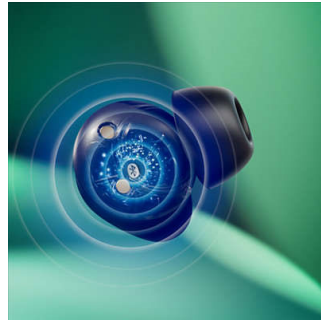

Conexiune Bluetooth stabilă

Conectivitatea Bluetooth avansată îți oferă o conexiune mai stabilă pentru streaming fără probleme. Bucură-te de lista ta de redare sau ascultă podcastul preferat fără a fi întrerupt și fără a se pierde sunetul.

Toc de încărcare de buzunar

Tocul de încărcare subțire alunecă ușor în buzunar, astfel încât să poți păstra căștile protejate și să le încarci în timp ce nu le utilizezi. Modul mono înseamnă că poți utiliza oricare dintre căști în timp ce cealaltă se încarcă.

Protecție IPX4 la stropire/transpirație

Indiferent de vreme, având clasa IPX4, aceste căști intraauriculare sunt rezistente la stropire, astfel că nu le va deranja puțină ploaie! Le porți în timpul unui antrenament rapid sau într-o zi deosebit de călduroasă? Nu le va deranja nici puțină transpirație.

Durată de redare de 18 de ore cu tocul

Obții 6 ore de redare la o încărcare completă și încă 12 de ore cu tocul. Pune căștile la loc în toc și se vor reîncărca complet în 2 ore. Dacă ai nevoie de puțin mai mult, o încărcare de doar 15 minute îți oferă încă o oră de redare. Tocul poate fi încărcat wireless sau prin USB-C.

Fixare confortabilă și comenzi tactile

Capetele din urechi se fixează ușor, dar sigur în canalul urechii, iar capacele auriculare interschimbabile din silicon îți permit să găsești potrivirea perfectă pentru tine. Comenzile tactile de pe căști simplifică lucrurile. Activează funcția de amplificare a basului dinamic, controlează redarea sau preia un apel - și multe altele.

Sunetul inconfundabil Philips

De la muzică la podcasturi, adoră sunetul! Aceste căști intraauriculare true wireless dispun de difuzoare mari de 10 mm, reglate la sunetul inconfundabil Philips. Indiferent ce îți place, te vei bucura de un sunet cald, natural, cu bas profund.

Driveri de 10 mm și bas dinamic

Driveri de 10 mm și funcție de amplificare a basului

Capace auriculare din silicon

Capace auriculare interschimbabile din silicon