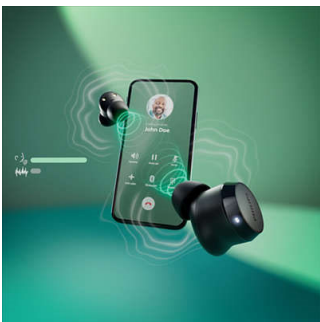

TAT1209BK/00

Repere

Căști mici, sunet excelent

Aceste căști true wireless pot fi mici, dar nu va trebui să mărești volumul pentru a obține cel mai bun sunet. Atinge casca stângă pentru a activa basul dinamic și te poți bucura de puterea maximă a liniilor de bas preferate, chiar și atunci când ascuți în liniște.

Apeluri clare

Vocea ta va se va auzi clar atunci când ești într-un apel. Un microfon dedicat preia sunetul vocii tale, în timp ce un algoritm de reducere a zgomotului reduce la tăcere o parte din zgomotul de fundal din jurul tău.

Toc de încărcare de buzunar

Tocul de încărcare subțire alunecă ușor în buzunar, astfel încât să poți păstra căștile protejate și să le încarci în timp ce nu le utilizezi. Modul mono înseamnă că poți utiliza oricare dintre căști în timp ce cealaltă se încarcă.