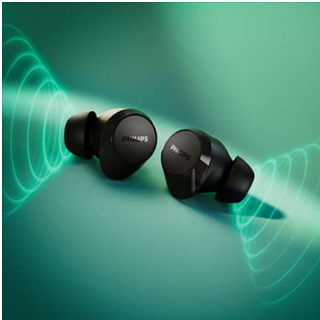

Philips
Căști true wireless

Căști mici. Valoare excelentă

Sunet natural. Bas dinamic
Toc de încărcare de buzunar
Apeluri clare

TAT1209BK

Ia-ți muzica cu tine

Cele mai bune lucruri din viață sunt simple. Ia-ți căștile și melodiile preferate și ieși afară! Cu un sunet excelent, bas dinamic și toc de încărcare de buzunar, aceste căști true wireless, super-mici și confortabile, sunt pregătite să te însoțească ziua și noaptea.

- Căști mici și confortabile dotate cu linii de bas puternice
- Driveri de 10 mm și funcție de amplificare a basului
- Apeluri clare. Interlocutorii vor auzi ce spui

PHILIPS

Căști true wireless

Căști mici. Valoare excelentă Sunet natural. Bas dinamic, Toc de încărcare de buzunar, Apeluri clare

TAT1209BK/00

Repere

Căști mici, sunet excelent

Aceste căști true wireless pot fi mici, dar nu va trebui să mărești volumul pentru a obține cel mai bun sunet. Atinge casca stângă pentru a activa basul dinamic și te poți bucura de puterea maximă a liniilor de bas preferate, chiar și atunci când ascuți în liniște.

Toc de încărcare de buzunar

Tocul de încărcare subțire alunecă ușor în buzunar, astfel încât să poți păstra căștile protejate și să le încarci în timp ce nu le utilizezi. Modul mono înseamnă că poți utiliza oricare dintre căști în timp ce cealaltă se încarcă.