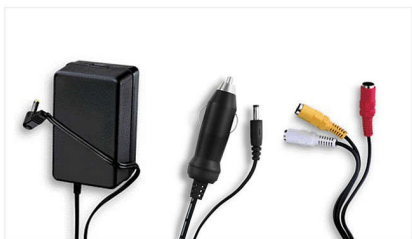

### Batterie intégrée\* avec autonomie de 5 heures

Le lecteur Philips est doté d'une batterie rechargeable intégrée et compacte pour une autonomie longue durée. Une seule charge procure jusqu'à 5 heures de lecture en continu pour vos films, vos photos et votre musique. Il vous suffit de brancher le câble d'alimentation pour recharger le lecteur : c'est aussi simple que cela.

### Adaptateur secteur, adaptateur allume-cigare

Ce lecteur Philips est livré avec un adaptateur secteur, un adaptateur allume-cigare et un câble AV, pour vous faciliter la vie.