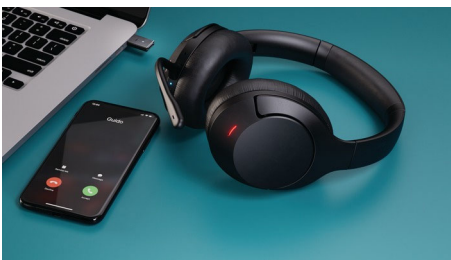

- Bluetooth multipoint. Collegamento a due dispositivi contemporaneamente
- Microfono con asta collegabile per una nitidezza delle chiamate straordinaria
- Chiave hardware Bluetooth plug-in per una connessione rapida
- La modalità Busy si accende per mostrare gli altri utenti che stai effettuando una chiamata

PHILIPS

Cuffie over ear wireless

Cancellazione del rumore Pro Chiamate nitide. Microfono collegabile, Bluetooth multipoint, Fino a 55 ore di riproduzione

In evidenza

Cancellazione del rumore Pro

Queste cuffie wireless leggere non solo hanno un aspetto straordinario, ma ti consentono anche di concentrarti su ciò che vuoi ascoltare. La cancellazione avanzata del rumore filtra i suoni indesiderati attorno a te, mentre la Modalità di avviso ti aiuta a sentire i suoni dell'ambiente circostante.

Audio superiore

Driver da 40 mm perfettamente sintonizzati per dettagli e bassi perfetti per ogni canzone o podcast. Utilizza il cavo audio in dotazione per collegare l'audio ad alta risoluzione del tuo servizio di streaming preferito. Quando hai finito, la custodia rigida protegge le cuffie.

Bluetooth multipoint

Guarda un film sul tuo tablet. Rispondi a una chiamata dal telefono. Grazie alla connettività

Bluetooth multipoint, puoi collegare contemporaneamente fino a due dispositivi smart e passare dall'uno all'altro in base alle tue esigenze.