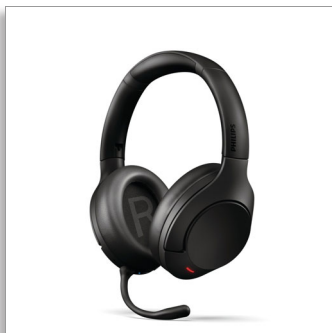

Philips
Cuffie over ear wireless

Cancellazione del rumore Pro
Chiamate nitide. Microfono collegabile
Bluetooth multipoint
Fino a 55 ore di riproduzione

TAH8507BK

Chiamate nitide. Audio eccellente.

In ufficio, a casa o durante gli spostamenti tra i due, le cuffie over-ear wireless con microfono collegabile sono perfette per il lavoro. La cancellazione avanzata del rumore elimina le distrazioni ambientali e consente di ricevere chiamate nitide per ogni riunione.

Audio eccellente, look elegante

- Design elegante con cancellazione del rumore Pro
- Driver da 40 mm per un audio eccezionale
- Chiarezza vocale cristallina
- Fino a 55 ore di riproduzione*

Collegamento semplice. Ideate per il business

- Bluetooth multipoint. Collegamento a due dispositivi contemporaneamente
- Microfono con asta collegabile per una nitidezza delle chiamate straordinaria
- Chiave hardware Bluetooth plug-in per una connessione rapida
- La modalità Busy si accende per mostrare gli altri utenti che stai effettuando una chiamata

Audio superiore

Driver da 40 mm perfettamente sintonizzati per dettagli e bassi perfetti per ogni canzone o podcast. Utilizza il cavo audio in dotazione per collegare l'audio ad alta risoluzione del tuo servizio di streaming preferito. Quando hai finito, la custodia rigida protegge le cuffie.