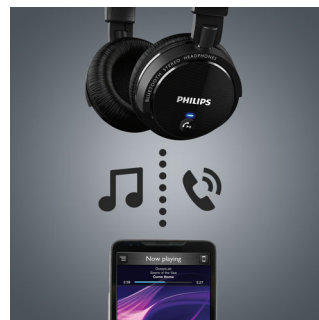

SHB5500BK/00

komponenter, for eksempel hengsler som gjør det enkelt å bevege hodetelefonenes deler.

Myke, behagelige øreputer

Myke øreputer for komfort over lengre tid

Trådløs musikk og samtalekontroll

Ingenting slår Bluetooth når det gjelder endeløs musikkglede og problemfri veksling mellom musikk og samtaler. Philips-hodesettet pares med en Bluetooth-aktivert smarttelefon eller et nettbrett, så trenger du bare å trykke lett på den intuitive kontrollen på hvert øredeksel for å endre volumet eller sette sangen på pause mens du håndterer innkommende og utgående samtaler.