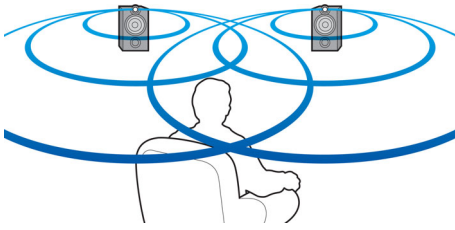

Funktioner

ClariSound

ClariSound ger din favoritmusik nytt liv med kristallklart och detaljerat ljud som har både värme och struktur. En toppmonterad tweeter ger ljud med briljant klarhet, och en supereffektiv wooferkon i glasfiber garanterar en bred ljudbild som fyller vilket rum som helst. Ljudets rena prestanda balanseras med djup och väldefinierad bas tack vare Philips basportsteknik. En mjuk dome-högtalare återger röst- och instrumentdetaljer på ett naturligt sätt så att du kan få all den dynamik och de emotiva nyanser som finns i originalet.