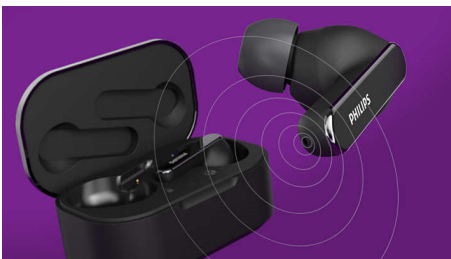

Klaar voor uw dag. Of nacht

- Eenvoudige bediening en koppeling
- Snel opnieuw verbinding maken met uw telefoon wanneer u het etui opent
- IPX5 zweet- en waterbestendig

Geweldig geluid, stijlvolle look

- Slank ontwerp met Ruisonderdrukking Pro
- Geweldig geluid uit neodymium-drivers van 10 mm
- Duidelijke gesprekken, met één oordopje of beide
- Stevige, comfortabele in-ear-pasvorm

PHILIPS

True wireless koptelefoons

Ruisonderdrukking Pro Twee microfoons voor heldere gesprekken, Draadloze oplaadcase, IPX5-bescherming tegen water

Kenmerken

Ruisonderdrukking Pro

Deze True wireless koptelefoons zien er niet alleen geweldig uit, maar zorgen er ook voor dat u zich kunt concentreren. Geavanceerde ruisonderdrukking filtert ongewenste geluiden uit en met de bewustzijnsmodus hoort u de wereld om u heen. Schakel de modus voor spraakverbetering in de Philips Headphones-app in om met iemand in de buurt te praten zonder een oordopje te verwijderen.

Geweldig geluid

Onderweg. In de trein. In het park of in de sportschool. Waar u ook luistert: Perfect afgestemde drivers van 10 mm zorgen voor geweldig geluid voor elk nummer, elke afspeellijst en nog veel meer. Als u een oordopje uitdoet, wordt de muziek onderbroken. Plaats het oordopje weer terug en de muziek wordt weer afgespeeld.

Heldere telefoongesprekken

Met twee microfoons die zich richten op het geluid van uw stem hoort u duidelijk en kunt u

uw spreektijd verdubbelen door het ene oordopje te gebruiken terwijl het andere wordt opgeladen. De microfoons worden automatisch toegewezen aan het oordopje dat u gebruikt en u schakelt eenvoudig over wanneer de batterij van uw huidige oordopje bijna leeg is.