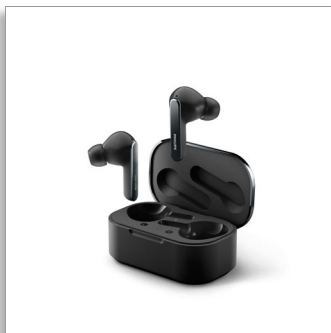

Philips
True wireless
koptelefoons

Ruisonderdrukking Pro
Twee microfoons voor heldere
gesprekken
Draadloze oplaadcase
IPX5-bescherming tegen water

TAT5506BK

Uw leven, uw bewegingen, uw muziek

Muziek of gesprekken, deze aantrekkelijke true wireless koptelefoon is er klaar voor. Ruisonderdrukking Pro verwijdert achtergrondgeluiden: perfect voor buiten luisteren of onderweg naar uw werk. De koptelefoon heeft een stevige, comfortabele pasvorm en de metallic look voegt een vleugje stijl toe.

Gemaakt voor u

- Qi-compatibel case kan draadloos of via USB-C worden opgeladen
- Handige draadloze oplaadcase. Krijg tot 32 uur afspeeltijd
- IR-sensor. Muziek wordt onderbroken wanneer u een oordopje uitneemt
- Philips Headphones-app. Aangepaste geluidsregeling en meer

Klaar voor uw dag. Of nacht

- Eenvoudige bediening en koppeling
- Snel opnieuw verbinding maken met uw telefoon wanneer u het etui opent
- IPX5 zweet- en waterbestendig

Geweldig geluid, stijlvolle look

- Slank ontwerp met Ruisonderdrukking Pro
- Geweldig geluid uit neodymium-drivers van 10 mm
- Duidelijke gesprekken, met één oordopje of beide
- Stevige, comfortabele in-ear-pasvorm