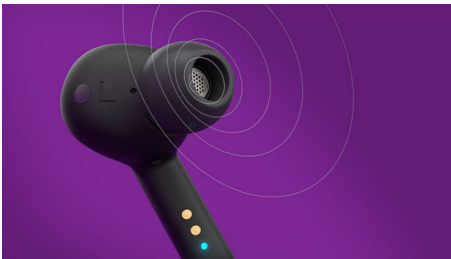

Klaar voor uw dag. Of nacht

- Eenvoudige bediening en koppeling
- Snel opnieuw verbinding maken met uw telefoon wanneer u het etui opent
- IPX5 zweet- en waterbestendig

Geweldig geluid, stijlvolle look

- Slank ontwerp met Ruisonderdrukking Pro
- Geweldig geluid uit neodymium-drivers van 10 mm
- Duidelijke gesprekken, met één oordopje of beide
- Stevige, comfortabele in-ear-pasvorm

PHILIPS

True wireless koptelefoons

Ruisonderdrukking Pro Twee microfoons voor heldere gesprekken, Draadloze oplaadcase, IPX5-bescherming tegen water

Kenmerken

Ruisonderdrukking Pro

Deze True wireless koptelefoons zien er niet alleen geweldig uit, maar zorgen er ook voor dat u zich kunt concentreren. Geavanceerde ruisonderdrukking filtert ongewenste geluiden uit en met de bewustzijnsmodus hoort u de wereld om u heen. Schakel de modus voor spraakverbetering in de Philips Headphones-app in om met iemand in de buurt te praten zonder een oordopje te verwijderen.

Geweldig geluid

Onderweg. In de trein. In het park of in de sportschool. Waar u ook luistert: Perfect afgestemde drivers van 10 mm zorgen voor geweldig geluid voor elk nummer, elke afspeellijst en nog veel meer. Als u een oordopje uitdoet, wordt de muziek onderbroken. Plaats het oordopje weer terug en de muziek wordt weer afgespeeld.

Heldere telefoongesprekken

Met twee microfoons die zich richten op het geluid van uw stem hoort u duidelijk en kunt u

uw spreektijd verdubbelen door het ene oordopje te gebruiken terwijl het andere wordt opgeladen. De microfoons worden automatisch toegewezen aan het oordopje dat u gebruikt en u schakelt eenvoudig over wanneer de batterij van uw huidige oordopje bijna leeg is.