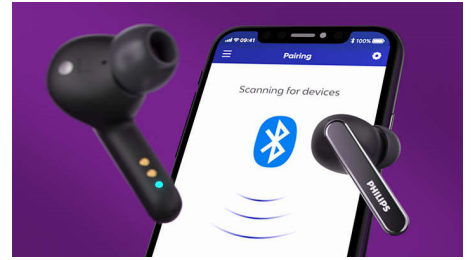

Handig oplaadcase

Wat de dag ook brengt, deze koptelefoon kan u bijhouden. Volledig opgeladen oortjes bieden u 8 uur afspeeltijd (7 uur met ANC) en een volledig opgeladen case geeft u nog eens 24 uur (21 uur met ANC). De Qi-compatibele case kan draadloos of via USB-C worden opgeladen.

App 'Philips Headphones'

Met de Philips Headphones-app hebt u de controle over de muziek waar u naar luistert. Pas het niveau zelf aan of kies een vooraf ingestelde geluidsstijl. Via de app kunt u ook schakelen tussen vooraf ingestelde ruisonderdrukkingsmodi of het bedienen van de modus voor spraakverbetering.

TAT5506BK/00

Eenvoudige bediening en koppeling

Met de bedieningselementen op de oortjes kunt u uw afspeellijst pauzeren, oproepen beantwoorden en de spraakassistent van uw telefoon activeren. De oortjes kunnen in een oogwenk worden gekoppeld. Zodra ze zijn gekoppeld, worden ze opnieuw verbonden met uw telefoon zodra u de oplaadcassette opent.