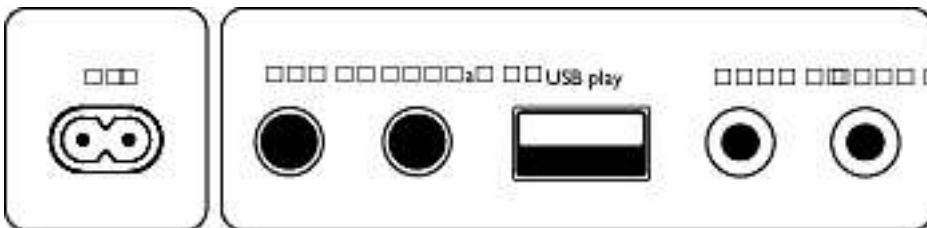

Produktmål

- Høyde: 70 cm
- Bredde: 30.9 cm
- Dybde: 32.2 cm
- Vekt: 10.52 kg

Tilbehør

- Vedlagt tilbehør: Nettledning, Hurtigstartveiledning, Garantisertifikat, Sikkerhetsgarantiark

Skjerm

- Bakbelysning: blå
- Ladeindikator: rød