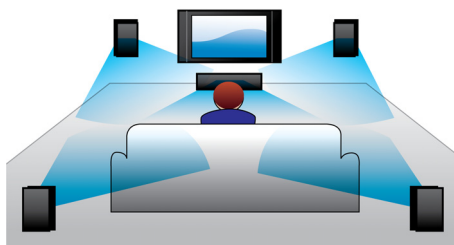

Dolby TrueHD a DTS-HD

Standards Dolby TrueHD a DTS-HD Advanced Digital Out poskytují nejlepší zvuk z Blu-ray disků. Reprodukovaný zvuk je téměř nerozlišitelný od studiového masteru, takže slyšíte to, co jste podle tvůrců slyšet měli. Standarty DTS-HD Advanced Digital Out a Dolby TrueHD dovršují zážitek z poslechu hudby HD.