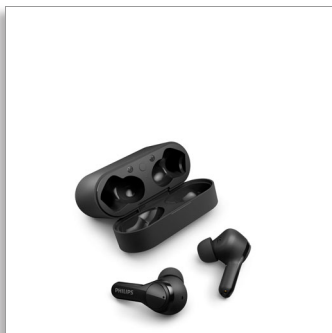

### Upea ääni

Selkeät puhelut  
IPX5-vedenkestävä  
Jopa 26 tuntia toistoaikaa

TAT3217BK