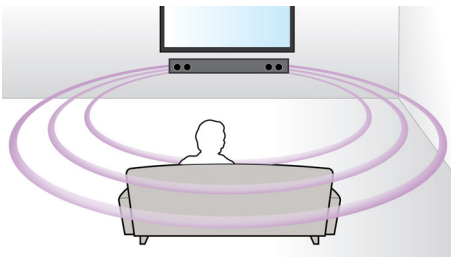

Virtual Surround Sound

Philips Virtual Surround Sound frembringer fyldig og overvældende surround-lyd fra et system med under fem højttalere. Meget avancerede rumlige algoritmer genskaber troværdigt de lydmæssige egenskaber, der optræder i et ideelt 5.1-kanals miljø. Enhver kvalitetsstereokilde forvandles til en virkelighedstro multikanals surround-lyd. Der