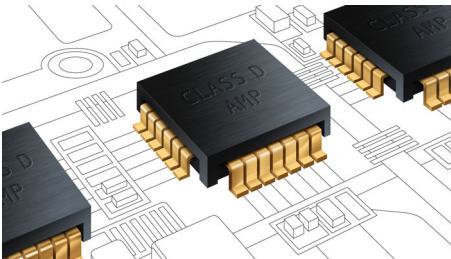

Philips
2.1 Hjemmebiograf med
krystalklar lyd

3D Blu-ray
Dockingstation til iPod/iPhone

HTS7202

Krystalklar lyd til film og musik

Besat af lyd

Philips nye HTS7202-SoundHub hjemmebiografssystem med 3D Blu-ray leverer fremragende, klar lyd og en intens surround-lydoplevelse. Nu kan du nyde hver en lyddetalje i dine yndlingsfilm og din yndlingsmusik.

PHILIPS

Vigtigste nyheder

Soft Dome-diskanthøjtalere

Soft Dome-diskanthøjtalere gengiver klare høj- og mellemfrekvenser, der forbedrer højtalerlydens klarhed generelt.

Premium-forstærkere i Klasse-D

Philips' egne Premium-forstærkere i Klasse-D er designet til at bevare den originale lydkilde og give større nøjagtighed i lydsignalet. På den måde leveres akustiske detaljer i musik og film præcis som kunstneren eller instruktøren havde tiltænkt det.

Virtual Surround Sound

Philips Virtual Surround Sound frembringer fyldig og overvældende surround-lyd fra et system med under fem højttalere. Meget avancerede rumlige algoritmer genskaber troværdigt de lydmæssige egenskaber, der optræder i et ideelt 5.1-kanals miljø. Enhver kvalitetsstereokilde forvandles til en virkelighedstro multikanals surround-lyd. Der