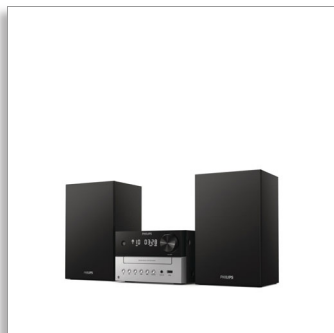

„Philips“  
Muzikos mikrosistema

„Bluetooth®“

CD, MP3-CD, USB, FM  
Įkrovimui skirtas USB prievadas  
18 W

TAM3205