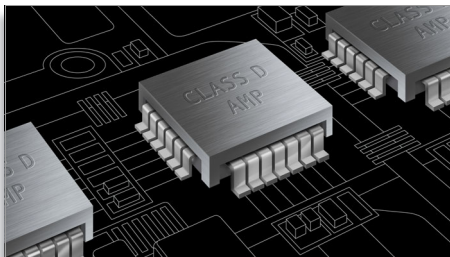

PHILIPS

sense and simplicity

Kohokohdat

Mineraalipohjaiset kaiutinkotelot

Erittäin selkeä ääni mineraalipohjaisilla kaiutinkoteloilla

D-luokan vahvistin

D-luokan vahvistin muuntaa analogisen signaalin digitaalseksi signaaliksi ja vahvistaa signaalia digitaalisesti. Signaali siirtyy tämän jälkeen demodulaatiosuodattimeen, joka tuottaa lopullisen lähtösignaalin. Vahvistettu digitaalinen lähtösignaali on kaikilta ominaisuuksiltaan digitaalisen äänen veroinen, myös äänenlaatunsa puolesta. Lisäksi digitaalinen D-luokan vahvistin on 90 prosenttia tehokkaampi kuin perinteinen AB-vahvistin. Tuloksena on tehokas vahvistin, joka vie vain vähän tilaa.

Terävämpi HD-kuva

Videokuvan HDMI 1080p -parannus tuottaa kristallinkirkasta kuvaa. Nyt voit katsoa normaalitarkkuuksisia elokuvia teräväpiirtotarkkuudella, mikä lisää yksityiskohtia ja tekee kuvasta todenmukaisemman. Progressive Scan (1080p:n p-kirjain) poistaa TV-kuvaruudun