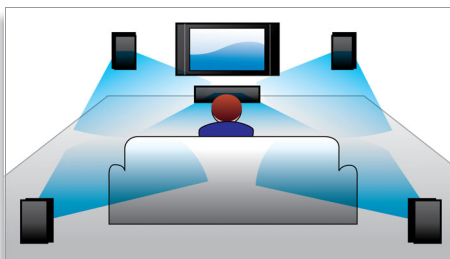

Dolby TrueHD ja DTS-HD

Dolby TrueHD ja DTS-HD Master Audio Essential takaavat erinomaisen äänen Blu-ray-

levyiltä. Äänentoisto on käytännössä studiomasternauhatusa, joten kuulet taatusti äänet sellaisina kuin ne on tarkoitettu. Dolby TrueHD ja DTS-HD Master Audio Essential täydentävät katsomis- ja kuuntelukokemuksesi.