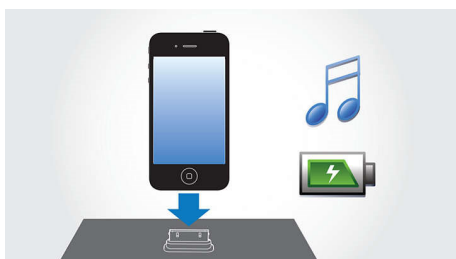

饱满清晰的音质

- 可获得最优音乐风格设置的数码音效控制
- 动态低音增强产生浑厚动人的音效
- 10W RMS 总输出功率
- 用于播放便携式音乐的 MP3 Link
- 可同时播放 iPod/iPhone 音乐并为其充电

符合您室内布置的设计

- 铝制外壳

PHILIPS

产品亮点

工作日 / 周末闹钟

这款时钟收音机的设计充分考虑了现代生活方式，具有双重闹铃功能，允许为工作日和周末设置不同的闹钟时间，甚至可以为伴侣设定不同的闹钟设置。您可为周一至周日的整个星期设置相同的闹钟时间，也可为周一至周五的工作日设置较早的闹钟时间，在周六和周日睡睡懒觉。无论您选择哪种设置，这项便利功能都可为您节省时间，使您无需每晚都费心设置不同的闹钟时间。

可播放 iPod/iPhone 音乐并为其充电

一边为 iPod/iPhone 充电，一边欣赏您喜爱的 MP3 音乐！您可通过该设备将您的便携式设备直接连接到基座式娱乐系统，从而以卓越的音质聆听最爱音乐。它还能在 iPod/iPhone 的播放过程中为其充电，因此您可以尽情欣赏音乐，而不必担心便携式播放器的电池电量耗尽。插接便携式设备时，基座式娱乐系统会自动为其充电。

让 iPod/iPhone/ 收音机将您唤醒

数码音效控制

数码音效控制提供爵士、摇滚、流行和古典的多种预设控制选项，可用于优化不同

音乐风格的频率范围。每种模式使用图形均衡技术自动调节声音平衡并增强所选音乐风格中最重要的声音频率。最终，数码音效控制使您可以轻松准确地调节声音平衡，以便符合您所播放的音乐类型，充分发挥音乐的最佳效果。

动态低音增强

动态低音增强通过加强音乐在整个音量设置范围（从低到高）内的低音部分，使您从音乐中享受到最大乐趣，而您只需按一下按钮！音量设置较低时，底端低音频率通常会丢失。为解决这个矛盾，可以打开动态低音增强以增强低音声级，即使关闭音量，也能享受调和的声音。