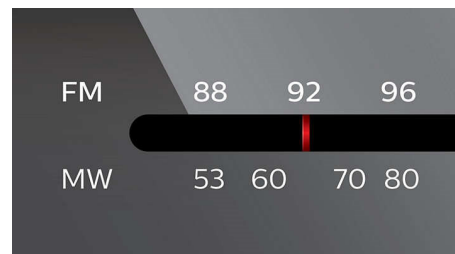

Тюнер FM/CB

Стереотюнер FM/CB (AM)

Линейное подключение

Возможность линейного подключения MP3 обеспечивает прямое воспроизведение записей MP3 через аудиосистему. Просто подключите портативный MP3-плеер к аудиосистеме через встроенный линейный разъем — и наслаждайтесь превосходным качеством звучания любимой музыки с портативного MP3-плеера.