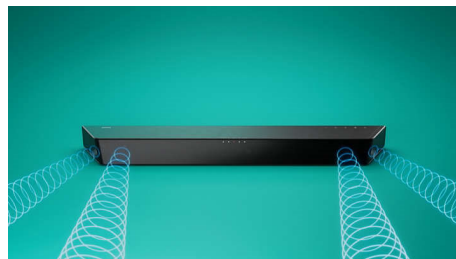

Širší zvukové jeviště

Rozšířte si zvuk! Dva přídavné výškové reproduktory na obou koncích soundbaru rozšiřují zvuk, abyste mohli jasně rozeznat jednotlivé nástroje. Snadno zachytíte a uslyšíte každý nástroj v orchestru, jako byste byli skutečně v sále!

Režim Stadion EQ

Zažijte vzrušení ze sportu přímo ve vašem obývacím pokoji. Režim Stadion EQ vás obklopí okolním ruchem davu na stadionu, takže se budete cítit, jako kdybyste byli přímo mezi fanoušky. Prožívejte s nimi každý důležitý moment, ale zároveň si vychutnejte křišťálově čistý zvuk komentáře.

Připojte své oblíbené zdroje

Streamujte seznamy skladeb z mobilního zařízení přes Bluetooth. Vaše média budou prostřednictvím tohoto fenomenálního soundbaru a subwooferu znít bohatěji, hlouběji a čistěji. Připojit se můžete také přes zvukový vstup, optický vstup, vstup HDMI ARC, nebo použijte USB disk pro přehrávání hudby.

Philips Easylink

Tento fantastický soundbar je vybaven technologií Philips Easylink pro maximální usnadnění a pohodlí. Ať už chcete upravit režimy ekvalizéru, basy, výšky nebo nastavení hlasitosti na svém zařízení nebo soundbaru, stačí vám k tomu pouze jeden dálkový ovladač!

Připojte se přes HDMI ARC

Připojte se přes HDMI ARC, optický vstup, BT, zvukový vstup nebo USB

Výrazný geometrický design

Výrazný geometrický design. Snadné umístění

HDMI ARC

Neustálému hledání různých ovladačů je konec. Tento soundbar lze připojit k televizoru prostřednictvím rozhraní HDMI s funkcí ARC a vy tak můžete ovládat jeho hlasitost stejným dálkovým ovladačem, který používáte pro televizor.

Ovládání pomocí dotykových ovládacích prvků

Ovládání pomocí dotykových ovládacích prvků na soundbaru

Lze umístit na jakoukoli rovnou plochu

Můžete jej umístit na TV stolek, na stěnu nebo na jakoukoli rovnou plochu