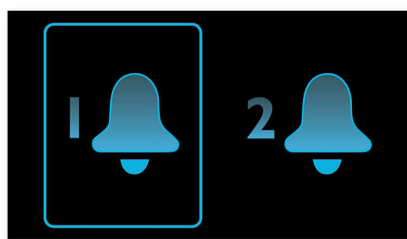

Alarmă dublă

Sistemul audio Philips este furnizat cu două ore de alarmă. Setati o oră de alarmă pentru trezirea dvs. și a doua oră pentru trezirea partenerului.

AJ7010/12

Oră și alarmă de siguranță

Atunci când este o pană de curent, acest ceas inteligent va menține în continuare și va păstra ora și setările dvs. de încredere. Alarma programată rămâne activă chiar și atunci când afișajul este oprit - totul datorită unei baterii preinstalate. Atunci când se reia alimentarea cu energie, nu este nevoie să reglați ceasul sau să reintroduceți setările. Mai uimitor, chiar dacă nu se reia alimentarea cu energie, bateria asigură suficientă energie pentru ca soneria să se oprească la ora alarmei setate - asigurând întotdeauna trezirea dvs. la timp.