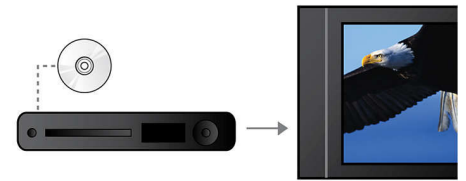

Compatibilité

Lisez tous les disques que vous souhaitez (qu'il s'agisse de CD, (S)VCD, DVD, DVD+R, DVD-R, DVD+RW ou DVD-RW). Goûtez à une flexibilité incomparable et au confort de pouvoir lire tous vos disques sur un même appareil.