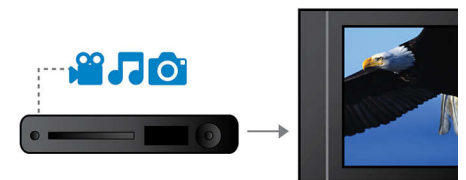

Compatibilité

Lisez tous les formats que vous souhaitez (DivX, MP3, WMA ou JPEG). Goûtez au confort d'une qualité de lecture incomparable et au luxe de pouvoir partager des fichiers multimédias sur votre téléviseur ou sur votre système Home Cinéma, sans bouger de votre salon.