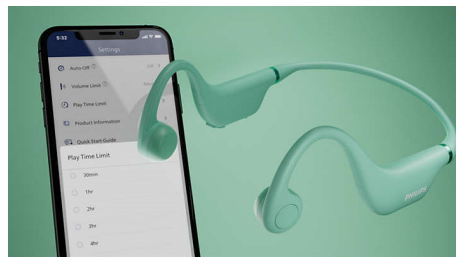

Vecākvadība

Viegli ierobežojiet gan skaļumu, gan atskaņošanas laiku, izmantojot Philips lietotni. Ausiņu decibelu līmenis ir ierobežots līdz 85 dB, bet jutīgākām ausīm to var samazināt. Iestatiet atskaņošanas laiku dienai vai nedēļai, un balss uzvedne bērniem atgādinās, kad laiks ir beidzies!

5 stundas ilgā atskaņošanas laiks

Šīs lieliskās ausiņas nodrošina 5 stundu atskaņošanas laiku. To vieglās un ērtās konstrukcijas dēļ jūsu bērni varēs laiku pavadīt, klausoties mūziku vai atbildot uz jūsu zvaniem!

TAK4607GY/00

Iekšējs mikrofons

Ausiņas ir aprīkotas ar iekšēju mikrofonu, kas novērš fona troksni, lai bērnu balss, spēlējot, mācoties tiešsaistē vai sarunājoties ar jums pa tālruni, būtu skaidri dzirdama!

IPX5 aizsardzība pret ūdeni

IPX5 aizsardzība pret ūdeni ļauj iet ārā un spēlēt jebkādos laikaapstākļos! Ausiņas ir izturīgas pret šļakstiem, un mazliet lietus vai sviedru tām nekaitēs, tāpēc nav pamata satraukties!

Regulējama galvas stīpa

Ausiņu galvas stīpa ir gan elastīga, gan regulējama. Tas nozīmē, ka bērnam pieaugot, ausiņas ērti pielāgosies bērna galvai! Tās ir ideāli piemērotas bērniem vecumā no 4 līdz 12 gadiem, lai klausītos, mācītos un spēlotos!