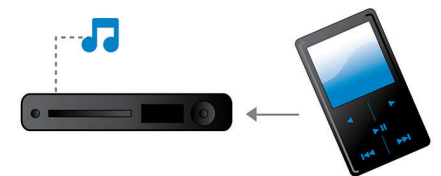

MP3 Link

MP3 Link ermöglicht die Wiedergabe von MP3-Dateien direkt von Ihrem tragbaren Media Player auf Ihr Home Entertainment-System. Verbinden Sie einfach Ihren tragbaren MP3-Player mit der integrierten MP3 Link-Buchse, und genießen Sie Ihre MP3-Musik in der erstklassigen Soundqualität des Philips Home Entertainment-Systems. MP3 Link ermöglicht Ihnen den Genuss Ihrer tragbaren Musik in aller Gemütlichkeit.