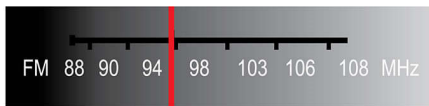

Hervorragendes Hörerlebnis

- Dolby Virtual Lautsprecher für realistischen Surround Sound
- Verbessertes digitales Verstärker für klaren und kraftvollen Sound

PHILIPS

Besonderheiten

Fortschrittlicher digitaler Verstärker

Verbesserter digitaler Verstärker für klaren und kraftvollen Sound

Integrierter UKW-Tuner

Integrierter UKW-Tuner

Dolby Virtual Lautsprecher

Bei Dolby Virtual Lautsprechern handelt es sich um eine hoch entwickelte Audiovirtualisierungstechnologie für unvergesslichen Surround Sound über ein Zwei-Lautsprecher-System. Hoch entwickelte realistische Algorithmen bilden die Klangmerkmale originalgetreu nach, die in einer idealen 5.1-Kanal-Umgebung vorkommen. Durch Erweitern der 2-Kanal-Umgebung wird die DVD-Wiedergabe verbessert. Kombiniert mit Dolby Pro Logic II-Verarbeitung kann jede hochwertige Stereoquelle in wahrheitsgetreuen Mehrkanal-Surround Sound verwandelt werden. Sie benötigen keine zusätzlichen Lautsprecher, Kabel oder Lautsprecherständer, um ein raumfüllendes Klangerlebnis zu genießen.