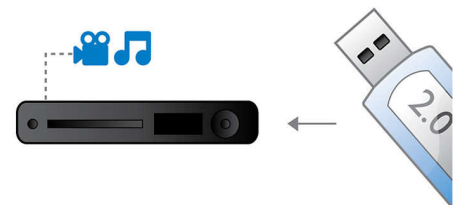

EasyLink

Mit EasyLink können Sie mehrere Geräte, wie z. B. DVD-Player, Blu-ray-Player, Soundbar-Lautsprecher, Home Entertainment-Systeme und Fernseher, über eine einzige Fernbedienung steuern. Verwendet wird hierzu das Branchenstandardprotokoll HDMI CEC, das über das HDMI-Kabel die gemeinsame Nutzung von Funktionen zwischen den Geräten ermöglicht. Mit nur einem Tastendruck können Sie alle angeschlossenen HDMI CEC-kompatiblen Geräte gleichzeitig steuern. Funktionen wie Standby und Wiedergabe können nun mit hohem Bedienkomfort ausgeführt werden.

Flexible Positionierung

Flexible Positionierung an der Wand oder auf dem Tisch

HDMI 1080p

HDMI 1080p Upscaling liefert kristallklare Bilder. Filme in Standardauflösung können Sie jetzt in wirklichkeitsgetreuer High Definition-Auflösung genießen – mit besserem Detailkontrast und wirklichkeitsgetreueren Bildern. Progressive Scan (durch das "p" in "1080p" gekennzeichnet) eliminiert die auf Fernsehbildschirmen vorherrschende Zeilenstruktur, wodurch ebenfalls makellos scharfe Bilder erzeugt werden. Außerdem können über HDMI unkomprimierte digitale HD-Videosignale und digitale Mehrkanal-Audiosignale direkt und digital übertragen

werden. Weil keine Umwandlung auf Analogsignale mehr erforderlich ist, liefert HDMI perfekte Bild- und Tonqualität ohne jedes Rauschen.

High-Speed-USB 2.0-Verbindung

Die universelle serielle Schnittstelle, kurz USB genannt, ist ein Standardprotokoll für den problemlosen Anschluss von PCs, Peripheriegeräten und Unterhaltungselektronik. High-Speed USB-Geräte haben eine Datenübertragungsrate von bis zu 480 Mbit/s, im Gegensatz zu den 12 Mbit/s des ursprünglichen USB-Standards. Mit der High-Speed USB 2.0-Verbindung müssen Sie lediglich Ihr USB-Gerät anschließen, den Film, den Musiktitel oder das Foto auswählen und die Wiedergabe starten.