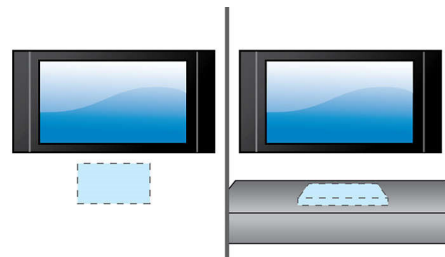

Verbesserter digitaler Verstärker für klaren und kraftvollen Sound

Integrierter UKW-Tuner

Integrierter UKW-Tuner

Dolby Virtual Lautsprecher

Bei Dolby Virtual Lautsprechern handelt es sich um eine hoch entwickelte Audiovirtualisierungstechnologie für unvergesslichen Surround Sound über ein Zwei-Lautsprecher-System. Hoch entwickelte realistische Algorithmen bilden die Klangmerkmale originalgetreu nach, die in einer idealen 5.1-Kanal-Umgebung vorkommen. Durch Erweitern der 2-Kanal-Umgebung wird die DVD-Wiedergabe verbessert. Kombiniert mit Dolby Pro Logic II-Verarbeitung kann jede hochwertige Stereoquelle in wahrheitsgetreuen Mehrkanal-Surround Sound verwandelt werden. Sie benötigen keine zusätzlichen Lautsprecher, Kabel oder Lautsprecherständer, um ein raumfüllendes Klangerlebnis zu genießen.

EasyLink

Mit EasyLink können Sie mehrere Geräte, wie z. B. DVD-Player, Blu-ray-Player, Soundbar-Lautsprecher, Home Entertainment-Systeme und Fernseher, über eine einzige Fernbedienung steuern. Verwendet wird hierzu das Branchenstandardprotokoll HDMI CEC, das über das HDMI-Kabel die gemeinsame Nutzung von Funktionen zwischen den Geräten ermöglicht. Mit nur einem Tastendruck können Sie alle angeschlossenen HDMI CEC-kompatiblen Geräte gleichzeitig steuern. Funktionen wie Standby und Wiedergabe können nun mit hohem Bedienkomfort ausgeführt werden.

Flexible Positionierung

Flexible Positionierung an der Wand oder auf dem Tisch

HDMI 1080p

HDMI 1080p Upscaling liefert kristallklare Bilder. Filme in Standardauflösung können Sie jetzt in wirklichkeitsgetreuer High Definition-Auflösung genießen – mit besserem Detailkontrast und wirklichkeitsgetreueren Bildern. Progressive Scan (durch das "p" in "1080p" gekennzeichnet) eliminiert die auf Fernsehbildschirmen vorherrschende Zeilenstruktur, wodurch ebenfalls makellos scharfe Bilder erzeugt werden. Außerdem können über HDMI unkomprimierte digitale HD-Videosignale und digitale Mehrkanal-Audiosignale direkt und digital übertragen