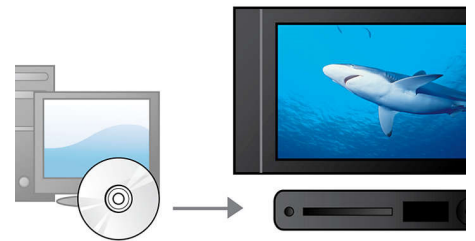

Compatibilité

Lisez tous les disques que vous souhaitez (qu'il s'agisse de CD, (S)VCD, DVD, DVD+R, DVD-R, DVD+RW ou DVD-RW). Goûtez à une flexibilité incomparable et au confort de pouvoir lire tous vos disques sur un même appareil.

Balayage progressif

Le balayage progressif double la résolution verticale de l'image. Vous obtenez ainsi des

images beaucoup plus nettes. Au lieu d'envoyer la trame des lignes impaires et celle des lignes paires l'une après l'autre, le système envoie les deux trames en même temps. Une image complète, à résolution maximale, est créée instantanément. À une telle vitesse, votre œil perçoit une image plus nette ne présentant pas de structure de ligne.

Certifié DivX

Grâce à la prise en charge DivX, vous pouvez visionner des vidéos encodées en DivX dans votre salon. Le format DivX est une technologie de compression vidéo basée sur la norme MPEG4 qui permet d'enregistrer des fichiers volumineux tels que des films, des bandes annonces et des clips vidéo sur des CD-R/RW et des disques DVD inscriptibles.