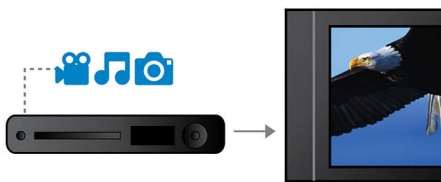

Compatibilité

Lisez tous les formats que vous souhaitez (DivX, MP3, WMA ou JPEG). Goûtez au confort d'une qualité de lecture incomparable et au luxe de pouvoir partager des fichiers multimédias sur votre téléviseur ou sur votre système Home Cinéma, sans bouger de votre salon.