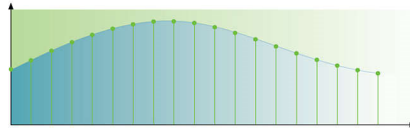

Convertisseur N/A audio 192 kHz/ 24 bits

Un échantillonnage à 192 kHz permet d'obtenir une représentation précise des courbes sonores d'origine. Outre une résolution 24 bits, davantage d'informations de l'onde sonore analogique d'origine sont capturées, fournissant ainsi une reproduction audio de meilleure qualité.