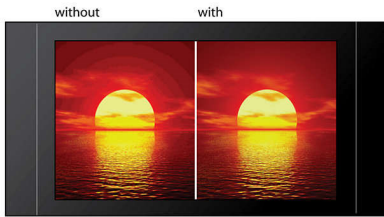

Points forts

Traitement vidéo 12 bits/108 MHz

Le convertisseur vidéo numérique/analogique 12 bits haut de gamme conserve tous les détails de la qualité d'image authentique. Il reproduit les nuances subtiles et les dégradés de couleurs, produisant une image plus naturelle et plus vive. Les limites du convertisseur 10 bits standard sont particulièrement flagrantes lorsque vous utilisez des grands écrans et des projecteurs.