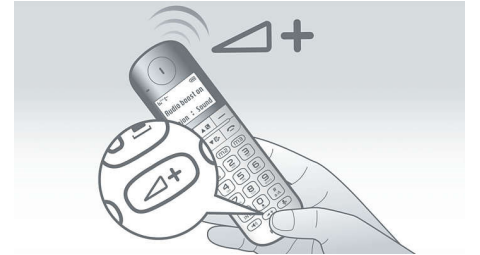

Günümüzde çoğu kişinin birden fazla telefon numarası var. Kişi listemiz, telefon kişilerinizi yönetmenizi kolaylaştırır. Ev, iş veya mobil gibi üç farklı alan adından birini seçerek iki telefon numarası kaydedebilirsiniz.

16 saate kadar konuşma süresi

Tek şarjla 16 saate kadar konuşma süresi

Görüntülü zil

Görüntülü zil yanıp sönererek gelen aramaları bildirir

Ses düzeyi artırma

Bazen sizi arayan kişinin biraz daha yüksek sesle konuşmasını istiyor musunuz? Ses düzeyi artırma tuşuyla tek dokunuşla ses düzeyini anında kulaklıklarda 12 dB* ve eller serbest hoparlörde 8 dB* üzerine artırabilirsiniz. Böylece her kelimeyi ve sesi yüksek ve net bir şekilde duyabilirsiniz. Artık konuşmalarda yanlış anlaşılma olmayacak. *ölçüm en düşük ses düzeyi ile maksimum artırılan ses düzeyine göre yapılmıştır. Ses düzeyi artırma tuşuna ilk basıldığında kullanıcıların ahizeyi kulaklarına yakın tutmaması önerilir. Arama sonlandırıldığında artırılan ses düzeyi normale döner.