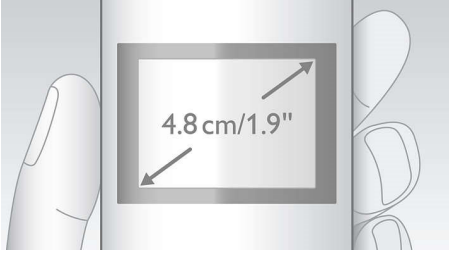

Akıllı, sade ve kullanımı kolay

- Telesekretere 30 dakikaya kadar mesaj kaydedilebilir
- Tek şarjla 16 saate kadar konuşma süresi
- Kolay okunan ekstra büyük ekran ve karakterler
- 4,8 cm (1,9 inç) yüksek kontrastlı grafik ekran
- Etkinlik LED'i şarj etmeyi veya arama/mesaj durumunu gösterir
- Bir kişiye 2 numara atayabilmek için iki giriş alanı
- Gelişmiş gizlilik: kara liste, sessiz mod, arama yasaklama*
- 3 doğrudan bellek tuşuyla sevdiğinizizi anında arayın
- Karanlık odada hızlı erişim için tuş takımı arka ışığı
- Görüntülü zil yanıp sönerek gelen aramaları bildirir
- Arayan Numarayı Gösterme özelliği - arayan kişiyi her zaman görebilmeniz için*

XL4952S/38

Özellikler

4,8 cm (1,9 inç) grafik ekran

4,8 cm (1,9 inç) beyaz arka ışıklı, yüksek kontrastlı grafik ekran

Gelişmiş gizlilik ayarları*

Kara liste, belirli numaralardan veya belirli rakamlarla başlayan numaralardan gelen aramaları engeller. 4 set numarayı engelleyebilirsiniz. Her numara seti 1 ila 24 basamaktan oluşabilir. Bu numaralarla başlayan veya bu 4 Arayan numarasına ait bir arama geldiğinde telefon çalmaz. Sessiz modu kullanarak belirli zamanlarda zil seslerini devre dışı bırakabilirsiniz. Arama yasaklama ile belirli basamaklarla başlayan numaraların aranmasını engelleyerek yüksek telefon faturalarından kurtulursunuz. Anonim Arama, gizli numaralardan gelen aramaları engeller. Telefon çalmaz.