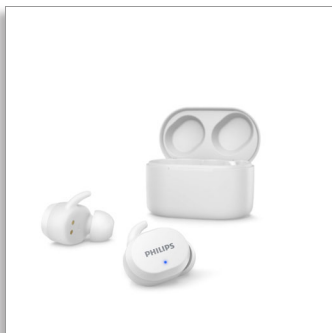

Philips
Истински безжични
слушалки

Микрокапсули с прилягане в
ушите

Преносим калъф за зареждане
IPX5 защита от вода
До 26 часа време на
възпроизвеждане

TAT3216WT

Сигурни и удобни. Сензорно управление.

От телефонна среща до списъци за изпълнение в парка – тези истински безжични слушалки са на разположение за вас. Те могат да се справят с дъжд или пот, а вие получавате страхотен звук и сигурно прилепване в ухото, което няма да се разхлаби. Плюс 24 часа време на възпроизвеждане с калъфа.

От любимия плейлист до повиквания

- Сензорно управление. Вграден микрофон. Лесно сдвояване
- Бързо повторно свързване към телефона, когато отворите калъфа
- Събуждайте лесно гласовия асистент на телефона ви
- Персонализирано управление на звука. Приложение Philips Headphones

Размери на продукта

- Височина: 4 см
- Ширина: 9 см
- Дълбочина: 5 см
- Тегло: 0.055 кг

Акcesoари

- Ръководство за бърз старт
- Накрайници: 3 размера (S/M/L)
- Зареждащ калъф: да
- Кабел за зареждане: USB-C кабел, 500 мм