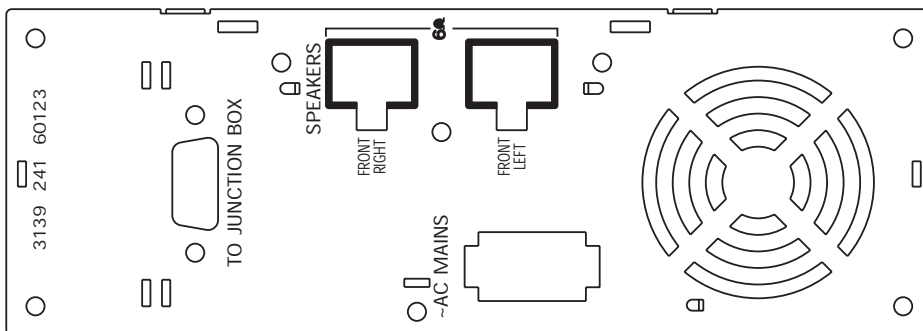

Méretetek

- **Egység méretei (Sz x Ma x Mé):** 251 x 277 x 134 mm
- **Készülék tömege:** 2,8 kg
- **Térhatású hangszóró méretei (Sz x Ma x Mé):** 350 x 140 x 134 mm
- **Surround hangszóró tömege:** 1 15 kg
- **Mélynyomó méretei (Sz x Ma x Mé):** 600 x 411 x 216 mm
- **Mélynyomó súlya:** 9 kg
- **Csomagolás mérete (Sz x Ma x Mé):** 664 x 350 x 464 mm
- **Súly csomagolással együtt:** 18 2 kg

Termékkijelölések

SonoWave

A teljes többcsatornás erősítővel rendelkező SonoWave surround hangzású hangszóró rendszer olyan fejlett digitális hangfeldolgozó technológiát alkalmaz, amely kevesebb hangszóróval többcsatornás surround hangzást biztosít. Különálló hangszórók meghatározott szögben való elhelyezésével erőteljes többcsatornás surround hangzást hoz létre, amelyet bármilyen kialakítású és méretű helyiségben élvezhet.

Progresszív pásztázás

A Progresszív pásztázás funkció megkétszerezi a kép függőleges felbontását, ami láthatóan sokkal élesebb képet eredményez. Ahelyett, hogy először a páratlan félképet küldené a képernyőre, amit majd a páros félkép követ, mindkét félkép egyszerre kerül kiírásra, így azonnal maximális felbontást használó, teljes kép jön létre. Ilyen sebesség mellett az emberi szem élesebb képet érkezik sorstruktúra nélkül.

Tiszta és pedáns kábelvezetés

A tiszta és intelligens kábelvezetésnek köszönhetően ergonomikus interfészen keresztül kezelheti a kábelcsatlakozásokat.

Kiadás dátuma
2007-12-07

Verzió: 13.0

12 NC: 9073 100 12234
EAN: 87 10895 85788 8

© 2007 Koninklijke Philips Electronics N.V.
Minden jog fenntartva.

A műszaki adatok előzetes figyelmeztetés nélkül változhatnak. Minden védjegy a Koninklijke Philips Electronics N.V. céget, vagy az illető jogtulajdonost illeti

www.philips.com