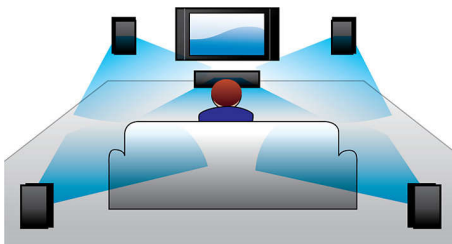

Дизайн, който се разтваря във вашия интериор

- Възможност за монтиране на стена за гъвкавост на разполагането

PHILIPS

Акценти

HDMI 1080i

**HDMI™
1080i**

HDMI означава мултимедиен интерфейс с висока разделителна способност. Това е директна цифрова връзка, която може да пренася висококачествено цифрово видео, както и цифрово многоканално аудио. Като премахва преобразуването в аналогови сигнали, тя осигурява идеално качество на картината и звука, напълно изчистени от шум. HDMI има пълна обратна съвместимост с DVI (Интерфейс за цифрово видео).

Dolby Digital

Тъй като Dolby Digital, водещият световен цифров многоканален аудио стандарт, използва начина, по който човешкото ухо естествено обработва звука, вие възприемате аудио със съраунд звук и превъзходно качество с реалистични пространствени линии.

Прогресивно сканиране

Прогресивното сканиране удвоява вертикалната разделителна способност на

изображението, в резултат на което се получава забележимо по-контрастна картина. Вместо да се изпрати на екрана първо кадър с нечетните редове, следван от кадър с четните редове, и двата кадъра се изписват едновременно. Мигновено се създава пълно изображение, с използване на максималната разделителна способност. При такава скорост очите ви възприемат по-контрастна картина, без редова структура.

Управление на цифров звук

Управлението на цифров звук ви дава възможност да избирате измежду предварително зададени режими - Джаз, Рок, Поп или Класика, които управляват честотните ленти на звука за оптимизиране на определени музикални стилове. Всеки режим използва технология на графичен еквайзер за автоматично регулиране на баланса на звука и подчертаване на най-важните звукови честоти в избрания от вас стил музика. При всички случаи управлението на цифров звук ви позволява да извлечете максимума от вашата музика чрез фино регулиране на баланса на звука, за да съответства на типа музика, който слушате.