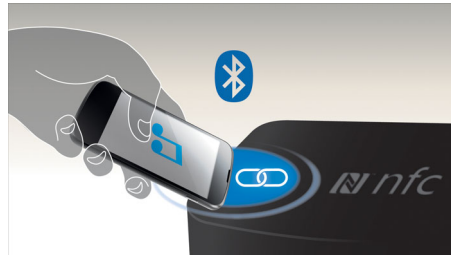

- Conexiune pentru TV sau DVD player
- Reglare digitală cu presetări pentru mai mult confort
- Smartphone-uri cu funcția NFC activată, pentru sincronizare Bluetooth

PHILIPS

Repere

Intrare audio

Conectivitatea prin intrarea audio permite redarea directă a materialelor audio de pe playerele media portabile. Pe lângă avantajul ascultării muzicii preferate la calitatea superioară pusă la dispoziție de sistemul audio, modul audio este, de asemenea, extrem de comod, deoarece tot ce trebuie să faci este să conectezi playerul MP3 portabil la sistemul audio.

Savurați muzica MP3 direct

Savurează muzica MP3 direct de pe dispozitive USB portabile

MAX Sound

Tehnologia MAX Sound amplifică instantaneu frecvențele joase, mărind la maxim performanța volumului și creând o experiență audio impresionantă printr-o simplă atingere de buton. Circuitul electronic sofisticat calibrează sunetul existent și setările volumului, amplificând la maxim, instantaneu, basul și volumul, fără distorsiuni.

Rezultatul final este o amplificare semnificativă atât a spectrului sonor, cât și a volumului, adăugând forță piesei ascultate.

Transmite muzică prin Bluetooth™

Bluetooth este o tehnologie de comunicare wireless pe rază scurtă, durabilă și eficientă energetic. Tehnologia permite conectarea wireless ușoară la iPod/iPhone/iPad sau alte dispozitive Bluetooth, precum smartphone-uri, tablete sau chiar laptopuri. Astfel vă puteți bucura cu ușurință de muzica și sunetele preferate de la clipuri video sau jocuri, wireless, cu această boxă.

Tehnologie NFC

Sincronizează dispozitive Bluetooth fără nicio problemă, cu tehnologia NFC (Near Field Communications), dintr-o singură atingere. Este suficient să atingi smartphone-ul sau tableta cu funcția NFC activată în zona NFC a unei boxe pentru a porni boxa, a iniția sincronizarea Bluetooth și streamingul de muzică.