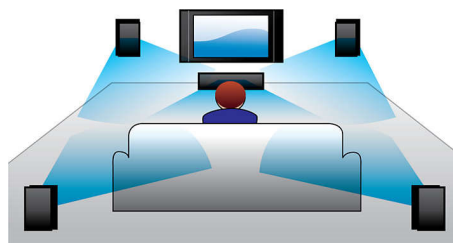

12bitové/108MHz zpracování videa

12bitové video DAC je skvělý digitálně/analogový převodník, který zachovává každý detail původního obrazu. Ukazuje jemné stíny a hladké přechody barev a pulzující a přirozenější obraz. Omezení obvyklého 10bitového video DA převodníku je patrnější při použití velkých obrazovek a projektorů.

Připojení USB Direct

Jednoduše zapojte zařízení USB do systému a sdílejte svoji uloženou digitální hudbu a fotografie s rodinou a přáteli.

Dolby Digital

Špičkové digitální vícekanálové zvukové standardy Dolby Digital využívají toho, jak lidské ucho přirozeně zpracovává zvuk. Proto si vychutnáte kvalitní prostorový zvuk s realistickými prostorovými posuny.