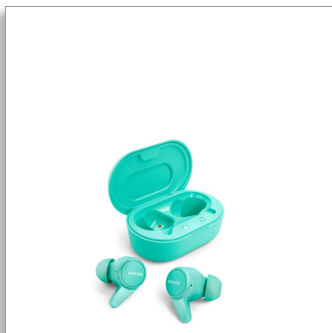

Philips
Полностью
беспроводные наушники

Наушники-вкладыши с удобной
посадкой

Сверхкомпактный футляр для
зарядки
Защита от брызг и пота IPX4
До 18 часов воспроизведения

TAT1207BL

Возьмите — и вперед

Возьмите, подключите и вперед! Эти невероятные полностью беспроводные наушники с невероятно компактным футляром для зарядки, который поместится даже в кармане, обеспечат надежность и комфортное звучание в любых поездках. Оцените защиту от брызг и пота IPX4 и до 18 часов воспроизведения!

Компактный зарядный футляр обеспечивает до 18 часов работы

- Сверхкомпактный футляр для зарядки USB-C
- 6 часов воспроизведения. 15 минут зарядки для часа прослушивания
- Футляр обеспечивает 12 дополнительных часов воспроизведения
- Защита от брызг и пота IPX4