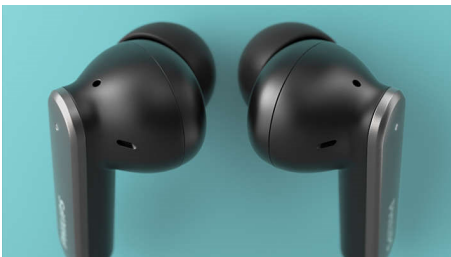

2x2 mikrofony pro čisté hovory

Tato sluchátka jsou vybavena dvěma mikrofony s algoritmem potlačení hluku, který vám zajistí fantastickou čistotu hovorů. Dva mikrofony tvořící paprsky v každém sluchátku redukuje

okolní hluk, takže se zřetelně uslyšíte. Komunikujte vždy jasně!