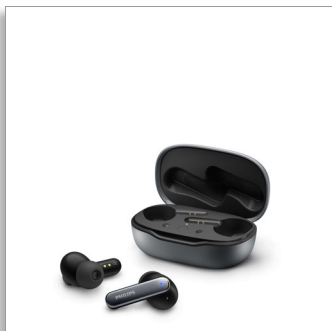

Philips
Pravá bezdrátová sluchátka

Hybridní tech. aktiv. potlačení

hluku

2x2 mikrofony pro čisté hlasové hovory

Nabíjecí pouzdro kapesních rozměrů

Odolnost proti vodě a potu IPX4

TAT4507SL

Nezmeškáte jediný tón.

Tato skutečně bezdrátová sluchátka s 10mm reproduktory a hybridní technologií aktivního potlačení hluku vám umožní slyšet důležité zvuky. Nabízí tvar hokejové hole, krytí IPX4 proti stříkající vodě a potu a 24 hodin přehrávání s nabíjecím pouzdrům kapesních rozměrů.