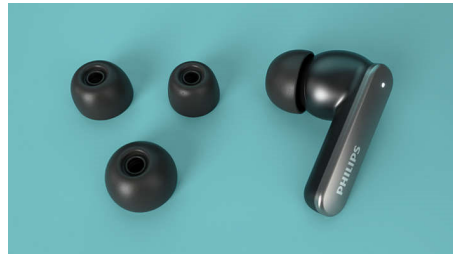

Bezpečně a pohodlně padnou

Tato pohodlná sluchátka pevně zapadnou do ušního kanálu, čímž vytvářejí dokonalé utěsnění, které snižuje vnější hluk. Neunikne vám jediná nota ani slovo! Vychutnejte si skutečné pohodlí díky třem velikostem měkkého, vyměnitelného silikonového krytu koncovek sluchátek.

Odolnost proti vodě a potu IPX4

Díky hodnocení IPX4 a výkonným 10mm reproduktorům si s těmito sluchátky vychutnáte skvělý zvuk za každého počasí. Jsou plně odolná proti stříkající vodě, nevadí jim ani trocha deště nebo potu a nemusíte se tak bát, když začne pršet.

Pouzdro kapesních rozměrů

Toto nabíjecí pouzdro USB-C vám nabízí skutečný výkon v malém balení. Pouzdro, které

TAT4507SL/00

se vejde i do té nejmenší kapsy, zajistí poslech po celý den. Díky tomu jsou tato sluchátka ideální pro ty, kteří jsou celý den na cestách.

26 hodin přehrávání

Bez ohledu na to, jak dlouhý je váš den, tato sluchátka se o vás postarají. Z páru plně nabitých sluchátek získáte 6, resp. 5 hodin přehrávání s vypnutým, resp. zapnutým ANC. S plně nabitým pouzdem získáte dalších 20 nebo 16 hodin.

10mm neodymové reproduktory

10mm neodymové reproduktory se skvělým zvukem

Rozměry nabíjecího pouzdra

Rozměry nabíjecího pouzdra: 62 x 38 x 29 mm

Tvar hokejové hole

Tvar hokejové hole

Včetně 3 velikostí krytů koncovek sluchátek

Včetně 3 velikostí krytů koncovek sluchátek

Rychle nabíjejte 15 minut

Rychle nabíjejte 15 minut a získáte hodinu navíc

Dotykové ovládání

Dotykové ovládání