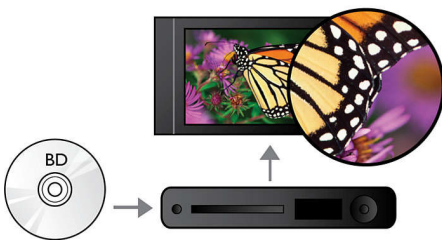

PHILIPS

Points forts

Au cœur de l'action et de la musique

Profitez de tous vos films et de votre musique sur CD et DVD.

BD-Live (Profile 2.0)

BD-Live vous ouvre les portes d'un monde haute définition. Recevez les dernières mises à jour en connectant simplement votre lecteur Blu-ray à Internet. Profitez des nouvelles possibilités plus excitantes les unes que les autres, telles que le téléchargement de contenu exclusif, des événements et des discussions en direct, des jeux ou encore du shopping en ligne. Surfez sur la vague de la haute définition avec la lecture des disques Blu-ray et BD-Live.

Lecture de disques Blu-ray

Les disques Blu-ray peuvent prendre en charge des données ainsi que des images haute définition de 1920 x 1080p. Les scènes sont plus réalistes, les mouvements plus fluides et