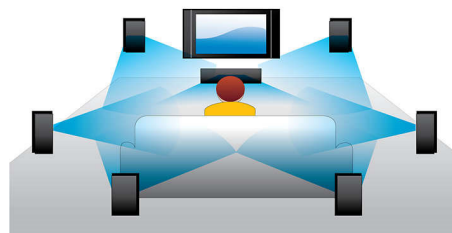

Dolby TrueHD

La technologie Dolby TrueHD restitue le son haute qualité des disques Blu-ray. Le son retransmis est en tout point identique à la maquette studio : vous entendez donc exactement ce que les créateurs souhaitaient

vous faire entendre. La technologie Dolby TrueHD améliore ainsi votre expérience de la haute définition.