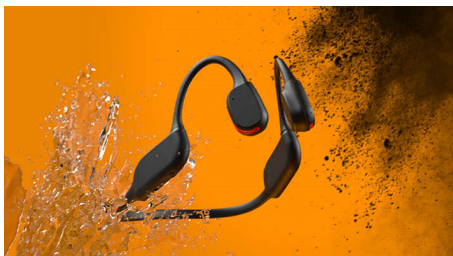

IP66 防尘 / 防水保护

在雨中漫步在小径上? IP66 等级意味着灰尘或倾盆大雨都无法阻挡您使用这些开放式入耳式耳机, 即使在弄湿后也很安全且易于充电。只需将它们擦拭干净, 然后将其连接至磁性充电支架上。