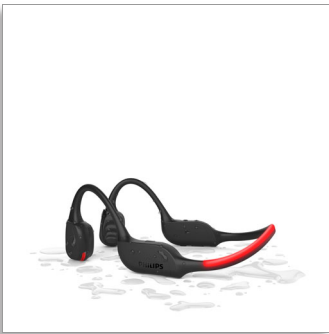

Philips

开放式入耳式无线运动  
耳机

开放式入耳式贴合

骨传导  
通话清晰  
LED 安全灯

TAA7607BK

### 轻盈、舒适、结实

何必给自己增加负担呢? 这款开放式入耳式耳机非常轻, 几乎感觉不到任何重量, 而且在您运动时它们也不会掉落。颈带缠在您的后脑勺上, 绕过您的耳尖, 让耳机舒适地固定在合适的位置。