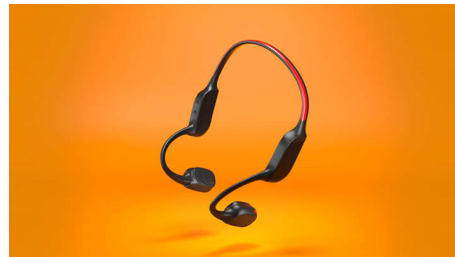

### 安全 LED 灯

在晚上跑步。黄昏时徒步登山。或者在树林里骑车。领口后面挂一个明亮的 LED 灯

带, 即使在昏暗的环境中, 别人也能看见您。您可以使用飞利浦耳机应用程序控制 LED, 也可以使用领口的开 / 关按钮控制 LED。

### 9 小时播放时间

不想为日常充电发愁? 一次充电可播放 9 小时, 这些骨传导的开放式耳机非常适合多种锻炼。充满电仅需 2 小时。快速充电只需 15 分钟, 让您能多听一小时。

### 清晰的通话质量

接电话? 骨传导和人工智能话筒的独特组合意味着您的声音永远清晰可辨。人工智能麦克风可以消除任何环境中的背景噪音。如果您外出跑步或骑车, 骨传导麦克风可以消除恼人的风噪声。通过颈带上的按钮轻松切换话筒。

### 轻盈、舒适、结实

何必给自己增加负担呢? 这款开放式入耳式耳机非常轻, 几乎感觉不到任何重量, 而且在您运动时它们也不会掉落。颈带缠在您的后脑勺上, 绕过您的耳尖, 让耳机舒适地固定在合适的位置。