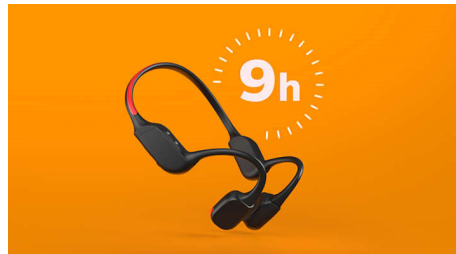

9 小时播放时间

不想为日常充电发愁? 一次充电可播放 9 小时, 这些骨传导的开放式耳机非常适合多种锻炼。充满电仅需 2 小时。快速充电只需 15 分钟, 让您能多听一小时。