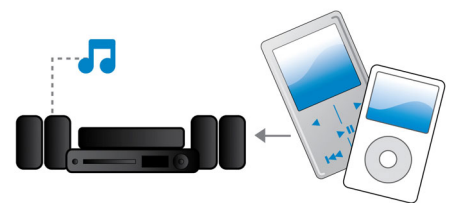

### เข้าชม YouTube และ Picasa

รับชมวิดีโอ YouTube และภาพจาก Picasa บนทีวีของคุณได้ทันที เพลิดเพลินกับคอลเลกชันเพลงออนไลน์บนหน้าจอขนาดใหญ่ขึ้นโดยไม่ต้องเปิดคอมพิวเตอร์ เพียงตรวจดูให้แน่ใจว่าเครื่องเล่น Blu-ray หรือระบบภาพยนตร์ภายในบ้านของคุณเชื่อมต่อกับอินเทอร์เน็ต ไม่ว่าจะเป็นการเชื่อมต่อไร้สายผ่าน Wi-Fi หรือใช้สายเคเบิลกับช่องเชื่อมต่อ LAN แล้วพจนคลายและเพลิดเพลินกับสิ่งที่ดีที่สุดบน YouTube & Picasa ได้ทันที

### สัญญาณเสียงเข้า

สัญญาณเสียงเข้าช่วยให้คุณเล่นเพลงจากเครื่องเล่น iPod/iPhone/iPad, MP3 หรือแฟลชไดรฟ์ได้โดยตรงผ่านการเชื่อมต่อที่แสนง่ายกับระบบการชมภาพยนตร์ในบ้านของคุณ เพียงเชื่อมต่ออุปกรณ์เสียงเข้ากับแจ็ค Audio In เพื่อเพลิดเพลินกับคุณภาพเสียงชั้นเลิศของระบบการชมภาพยนตร์ในบ้าน Philips