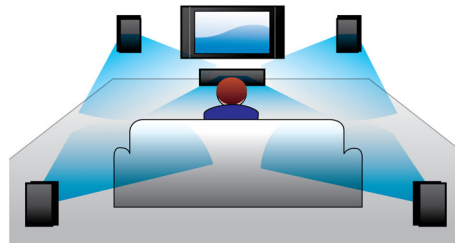

Dolby TrueHD และ DTS-HD

Dolby TrueHD และ DTS-HD Master Audio Essential ให้เสียงชั้นเลิศจากแผ่นดิสก์ Blu-ray ของคุณ เสียงที่ได้นั้นไม่แตกต่างจากการอัดเสียงในสตูดิโอโดยมืออาชีพ คุณจะได้ยินสิ่งที่ผู้สร้างต้องการให้คุณได้ยิน Dolby TrueHD และ DTS-HD Master Audio Essential ช่วยเติมเต็มประสบการณ์ความบันเทิงความละเอียดสูงของคุณ

HTB3560K/98